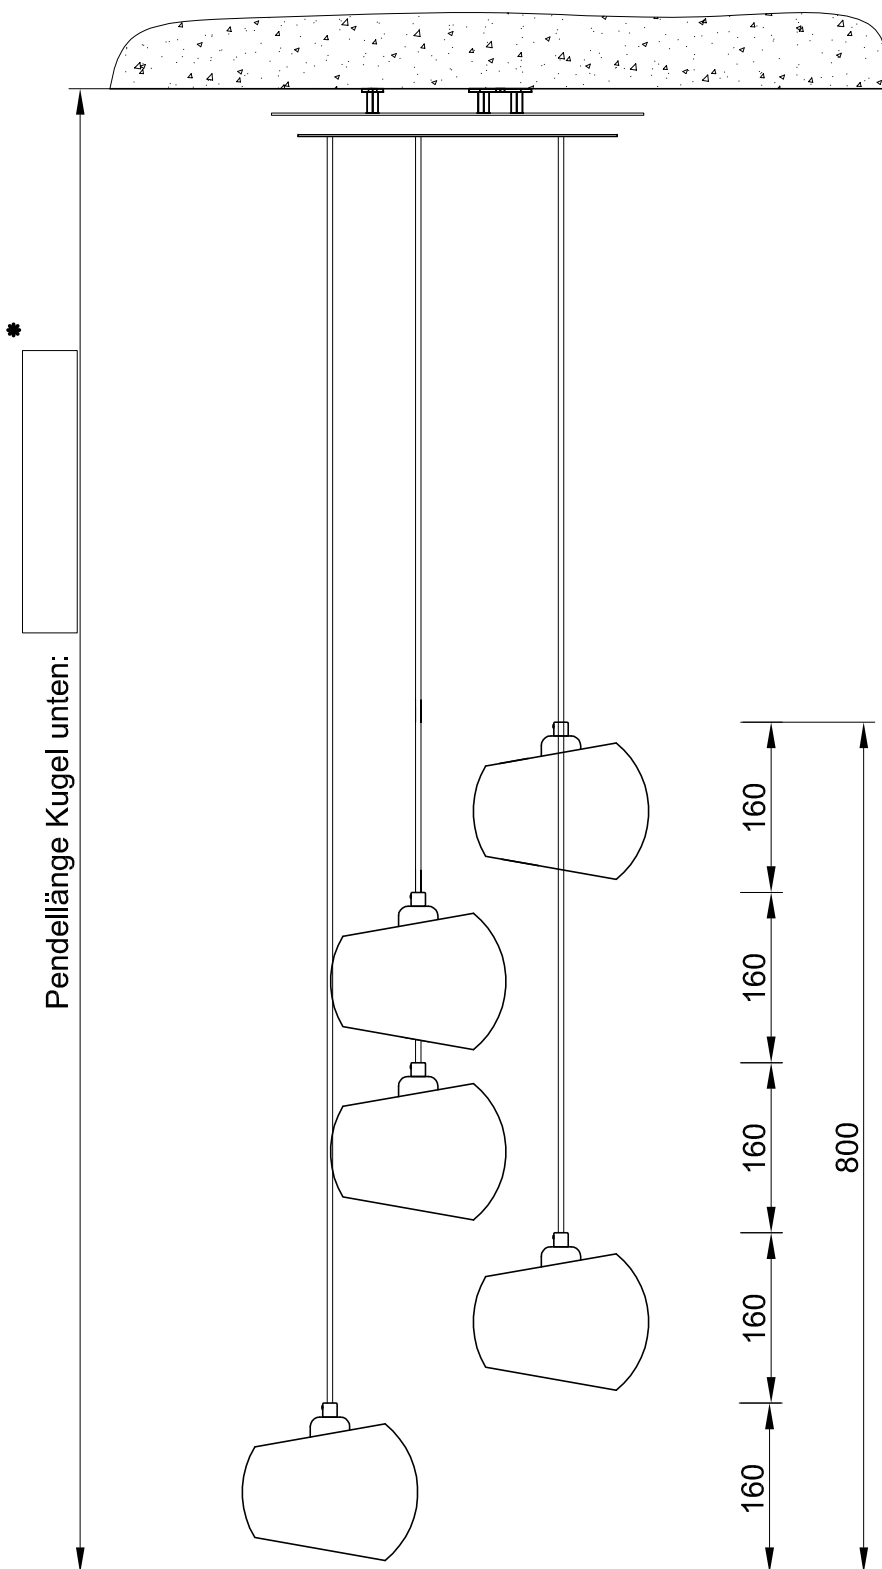

# Kugelaufteilung

### Farben Spring

- SG = Stahlgrau
- WG = Waldgrün
- AM = Amethyst  
*(AM ersetzt KR und KB)*
- BG = Brilliantgelb

$2KG + 5 \times 0.5Kg = 4.5Kg$

Kabellängen von der Fassung bis Baldachin  
(ohne Verdrahtung)