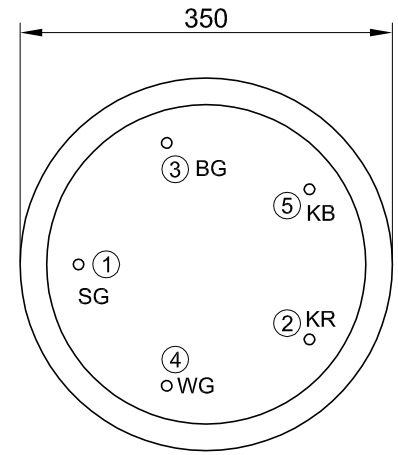

# Kugelaufteilung

### Farben Fall

- SG = Stahlgrau
- WG = Waldgrün
- KR = Kirschrot
- KB = Kobaltblau
- BG = Brilliantgelb

### Farben Spring

- SG = Stahlgrau
- WG = Waldgrün
- AM = Amethyst  
*(AM ersetzt KR und KB)*
- BG = Brilliantgelb

$2KG + 5 \times 0.5Kg = 4.5Kg$

Kabellängen von der Fassung bis Baldachin  
(ohne Verdrahtung)