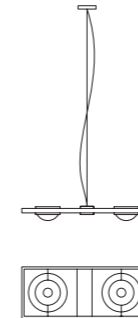

gebürstet	<i>brushed</i>	234PL02500	1.650,00 €
handpoliert	<i>hand polished</i>	234PL025PO	1.810,00 €
matt schwarz	<i>matt black</i>	234PL025SW	1.810,00 €
Messing natur	<i>pure brass</i>	234PL025MS	1.810,00 €
weiß	<i>white</i>	234PL025WS	1.810,00 €
schwarz / gold	<i>black / gold</i>	234PL025SG	1.810,00 €