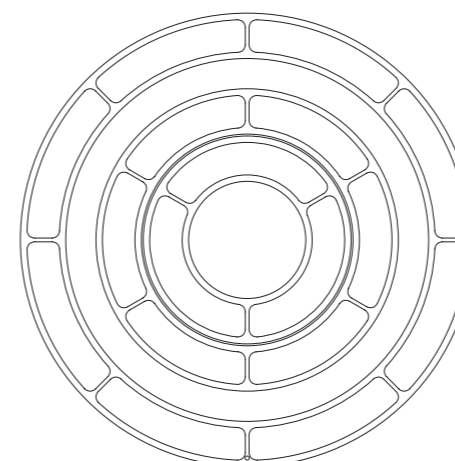

Stilio Uno 1200/800/550 Kronleuchter

Kronleuchter aus Edelstahl und Glas	<i>chandelier made of stainless steel and glass</i>	D=1200mm D=800mm D=550mm H=600mm, Pendellänge 3m, Gewicht 102kg, 17x LED 12,3W=209,1W, 25993lm Drehregler an der Leuchte (DALI oder 1-10V auf Anfrage)	

Edelstahl poliert	<i>hand polished</i>	233PL065PO	14.950,00 €

Folgende Oberflächen sind verfügbar: Edelstahl poliert, Messing poliert, Messing brüniert und auf Wunsch alle RAL-Farben.
The following surfaces are available: polished stainless steel, polished brass, burnished brass and all RAL colours upon request.

Preis auf Anfrage