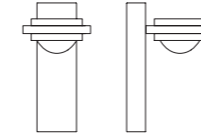

Ocular Wandleuchte Serie 100 Master

Beschreibung/Ausführung	technische Daten	Bestell-Nr.	Preise ohne MwSt. zero rated for VAT
Wandleuchte aus Edelstahl, direkt/indirekt Linse: Ø 100 mm	<i>wall lamp made of stainless steel, direct/indirect lens: Ø 100 mm</i>	L=314mm x B=92mm, Linse D=100mm, Gewicht 2,5kg. 1x LED 20,1W, 2709lm 1x LED Uplight 8W 1173lm Dimmung über DALI oder 1-10V EEK D	
gebürstet	<i>brushed</i>	234WL03000	995,00 €
handpoliert	<i>hand polished</i>	234WL030PO	995,00 €
matt schwarz	<i>matt black</i>	234WL030SW	995,00 €
Messing natur	<i>pure brass</i>	234WL030MS	995,00 €
weiß	<i>white</i>	234WL030WS	995,00 €
schwarz / gold	<i>black / gold</i>	234WL030SG	995,00 €