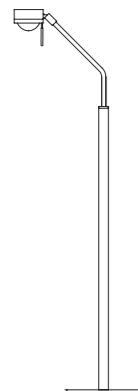

Movie

Stehleuchte | Tischleuchte

Movie X Stehleuchte

NEU

Beschreibung/Ausführung	technische Daten	Bestell-Nr.	Preise ohne MwSt. zero rated for VAT
Stehleuchte, höhenverstellbar, schwenkbare Linsenoptik, direkt Linse: Ø 67 mm	<i>floor lamp, adjustable in height, with swivel-mounted lens optics, direct lens: Ø 67 mm</i>	H=950mm - 1550mm höhenverstellbar, schwenkbare Linsenoptik, Linse D=67mm, Gewicht 7kg. 1x LED 4,5W, 588lm 1x LED Uplight 1,5W 156lm Tast-Dimmung an der Leuchte, EEK D	
verchromt	<i>chrome-plated</i>	234SL001CR	752,00 €
matt vernickelt	<i>matt nickel</i>	234SL001TI	752,00 €
vergoldet	<i>gold-plated</i>	234SL001GO	752,00 €
schwarz / chrom	<i>black / chrome</i>	234SL001SW	752,00 €
weiß / chrom	<i>white / chrome</i>	234SL001WS	752,00 €
schwarz / gold	<i>black / gold</i>	234SL001SG	752,00 €
jede RAL-Farbe	<i>every RAL colour</i>		Preis auf Anfrage

Auf Wunsch fertigen wir Movie in einer Version ohne indirekten Lichtanteil, kein Aufpreis.
On request, we can produce Movie in a version without indirect light, at no extra charge.

Kabellänge gesamt 100 cm – 150 cm.
Cable length total 100 cm – 150 cm.