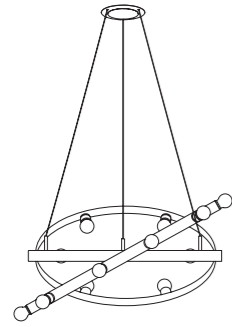

Dione

Ringleuchter

Beschreibung/Ausführung	technische Daten	Bestell-Nr.	Preise ohne MwSt. zero rated for VAT

Dione 550 Ringleuchter

Ringleuchter aus Edelstahl oder Kupfer, Innen- und Außenring gegeneinander einzeln verstellbar

ring lamp made of stainless steel or copper plated movable rings

Leuchter aus Edelstahl, 18x Fassung E14, D=550mm, Pendellänge 3m, Gewicht 5kg. Dimmbar mit handelsüblichem LED-Dimmer

gebürstet
handpoliert
Kupfer

*brushed
hand polished
cooper plated*

233PL40000 2.200,00 €
233PL400PO 2.530,00 €
233PL400KU 2.920,00 €