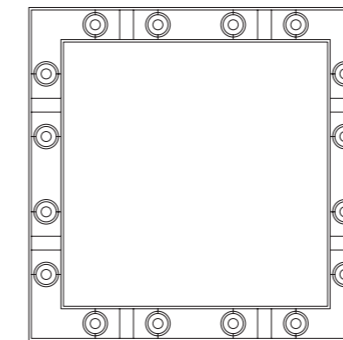

gebürstet	<i>brushed</i>	234PL01900	3.300,00 €
handpoliert	<i>hand polished</i>	234PL019PO	3.790,00 €
matt schwarz	<i>matt black</i>	234PL019SW	3.790,00 €
Messing natur	<i>pure brass</i>	234PL019MS	3.790,00 €
weiß	<i>white</i>	234PL019WS	3.790,00 €
schwarz / gold	<i>black / gold</i>	234PL019SG	3.790,00 €

Beschreibung/Ausführung	technische Daten	Bestell-Nr.	Preise ohne MwSt. zero rated for VAT

**Ocular Quadrat 710
Pendelleuchte**

Leuchter aus Edelstahl, Linse: Ø 67 mm

pendant light made of stainless steel, lens: Ø 67 mm

710mm x 710mm, Profilbreite=138mm, Profil 10x10mm, Pendellänge 3m senkrechte Abhängung, Linse D=67mm, Gewicht 7kg.
8x LED 4,5W=36W, 4704lm
8x LED Uplight 4,5w=36W 4704lm
Drehregler an der Leuchte (DALI oder 1-10V auf Anfrage), EEK D

gebürstet	<i>brushed</i>	234PL12200	4.770,00 €
handpoliert	<i>hand polished</i>	234PL122PO	5.500,00 €
matt schwarz	<i>matt black</i>	234PL122SW	5.500,00 €
Messing natur	<i>pure brass</i>	234PL122MS	5.500,00 €
weiß	<i>white</i>	234PL122WS	5.500,00 €
schwarz / gold	<i>black / gold</i>	234PL122SG	5.500,00 €

Weitere Größen auf Anfrage.
Other sizes on request.

**Ocular Quadrat 1330
Pendelleuchte**

Leuchter aus Edelstahl, Linse: Ø 67 mm

pendant light made of stainless steel, lens: Ø 67 mm

1330mm x 1330mm, Profilbreite=138mm, Profil 20x10mm, Pendellänge 2m senkrechte Abhängung, Linse D=67mm, Gewicht 13kg.
16x LED 4,5W=72W, 9408lm
16x LED Uplight 4,5w=72W 9408lm
Drehregler an der Leuchte (DALI oder 1-10V auf Anfrage), EEK D

gebürstet	<i>brushed</i>	234PL13200	8.950,00 €
handpoliert	<i>hand polished</i>	234PL132PO	9.950,00 €
matt schwarz	<i>matt black</i>	234PL132SW	9.950,00 €
Messing natur	<i>pure brass</i>	234PL132MS	9.950,00 €
weiß	<i>white</i>	234PL132WS	9.950,00 €
schwarz / gold	<i>black / gold</i>	234PL132SG	9.950,00 €

Weitere Größen auf Anfrage.
Other sizes on request.