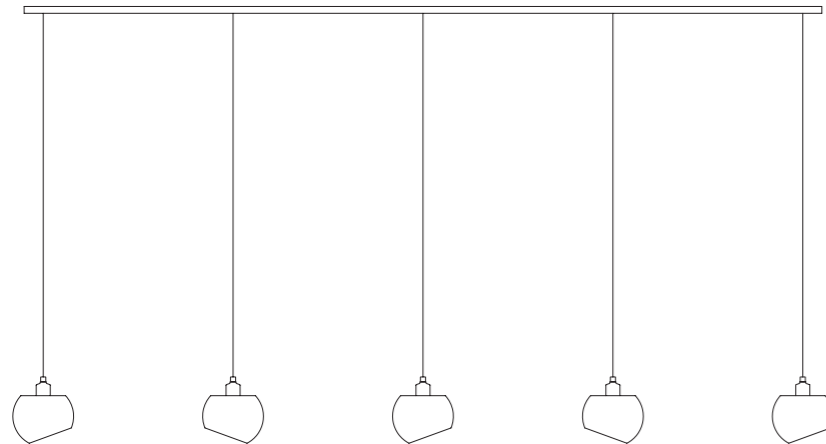

*pendant light made
of porcelain and
aluminium*

5x Fassung E27, Kugel D=165mm, Pendel-
länge 2m Abstand, Leuchtenabstand 0,5m,
Baldachin L=2100mm, Gewicht 8,5kg.
Dimmbar mit handelsüblichem LED-Dimmer

glasiert
Baldachin poliert