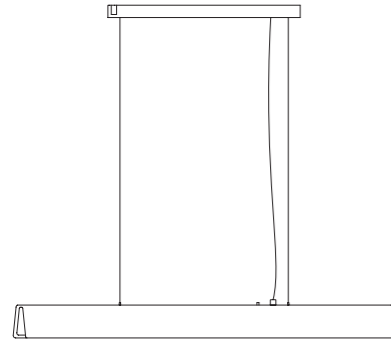

Beschreibung/Ausführung	technische Daten	Bestell-Nr.	Preise ohne MwSt. zero rated for VAT

**Vivio L1100
Pendelleuchte**

Pendelleuchte aus Stahl und Aluminium, pulverbeschichtet

pendant light made of steel and aluminium, powder coated

L=1100mm B=51mm H=80mm, Baldachin L=550mm B=30mm H=31mm, Pendellänge 2m, Linse D=26mm, Gewicht 2,5kg. 5x LED 4,7W=23,5W, 3165lm 3x LED Uplight 4,7w=14,1W 1899lm Taster an der Leuchte (DALI oder 1-10V auf Anfrage)

Weiß	<i>white</i>	236PL001WS	1.580,00 €
Schwarz	<i>black</i>	236PL001SW	1.580,00 €
Gold	<i>gold</i>	236PL001GO	1.580,00 €
Champagner	<i>champagne</i>	236PL001CH	1.580,00 €
jede RAL-Farbe	<i>every RAL colour</i>		Preis auf Anfrage

**Vivio L1600
Pendelleuchte**

Pendelleuchte aus Stahl und Aluminium, pulverbeschichtet

pendant light made of steel and aluminium, powder coated

L=1600mm B=51mm H=80mm, Baldachin L=550mm B=30mm H=31mm, Pendellänge 2m, Linse D=26mm, Gewicht 3,5kg. 7x LED 4,7W=32,9W, 4431lm 3x LED Uplight 4,7w=14,1W 1899lm Taster an der Leuchte (DALI oder 1-10V auf Anfrage)