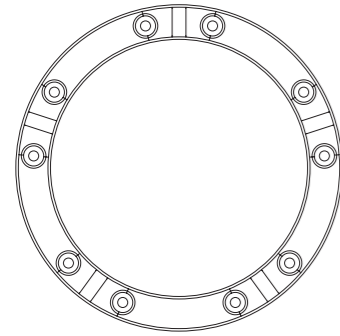

Beschreibung/Ausführung	technische Daten	Bestell-Nr.	Preise ohne MwSt. zero rated for VAT

**Ocular 1300
Ringleuchter**

Ringleuchter aus Edelstahl, Linse: Ø 67 mm

ring lamp made of stainless steel, lens: Ø 67 mm

D=1300mm, Profillbreite=138mm, Profil 10x10mmmm, Baldachin D=300mm, Pendellänge 3m, Linse D=67mm, Gewicht 10kg.
10x LED 4,5W=45W, 5880lm
10x LED Uplight 4,5w=45W 5880lm
Drehregler an der Leuchte (DALI oder 1-10V auf Anfrage), EEK D

gebürstet	<i>brushed</i>	234PL10200	5.300,00 €
handpoliert	<i>hand polished</i>	234PL102PO	5.950,00 €
matt schwarz	<i>matt black</i>	234PL102SW	5.950,00 €
Messing natur	<i>pure brass</i>	234PL102MS	5.950,00 €
weiß	<i>white</i>	234PL102WS	5.950,00 €
schwarz / gold	<i>black / gold</i>	234PL102SG	5.950,00 €

Weitere Größen auf Anfrage.
Other sizes on request.

**Ocular 2500
Serie 100
Ringleuchter**

Ringleuchter aus Edelstahl, Linse: Ø 100 mm

ring lamp made of stainless steel, lens: Ø 100 mm

D=2500, Profillbreite 230mm, Profil 20x10mm, Baldachin D=300mm, Pendellänge 3m, Linse D=100mm, Gewicht 25kg.
12x LED 14,8W=177,6W, 24768lm
12x LED Uplight 4w=48W 6420lm
Drehregler an der Leuchte (DALI oder 1-10V auf Anfrage), EEK D