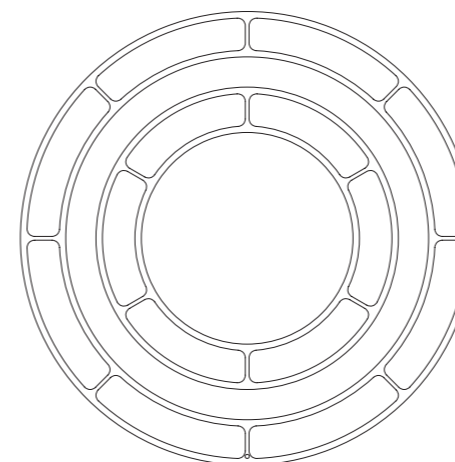

Stilio Uno 1200/800 Kronleuchter

Kronleuchter aus Edelstahl und Glas	<i>chandelier made of stainless steel and glass</i>	D=1200 D=800mm H=400mm, Pendellänge 3m, Gewicht 80kg, 14x LED 12,3W=172,2W, 21406lm Drehregler an der Leuchte (DALI oder 1-10V auf Anfrage)	

Edelstahl poliert	<i>hand polished</i>	233PL055PO	11.550,00 €

Folgende Oberflächen sind verfügbar: Edelstahl poliert, Messing poliert, Messing brüniert und auf Wunsch alle RAL-Farben.
The following surfaces are available: polished stainless steel, polished brass, burnished brass and all RAL colours upon request.

Preis auf Anfrage