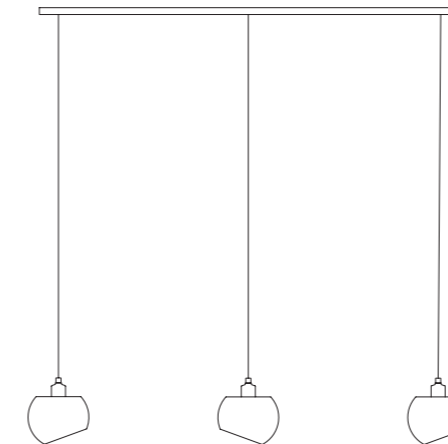

White Moons 3 Pendelleuchte

Pendelleuchte aus Porzellan und Aluminium *pendant light made of porcelain and aluminium* 3x Fassung E27, Kugel D=165mm, Pendellänge 2m Abstand, Leuchtenabstand 0,5m, Baldachin L=1100mm, Gewicht 5kg. Dimmbar mit handelsüblichem LED-Dimmer