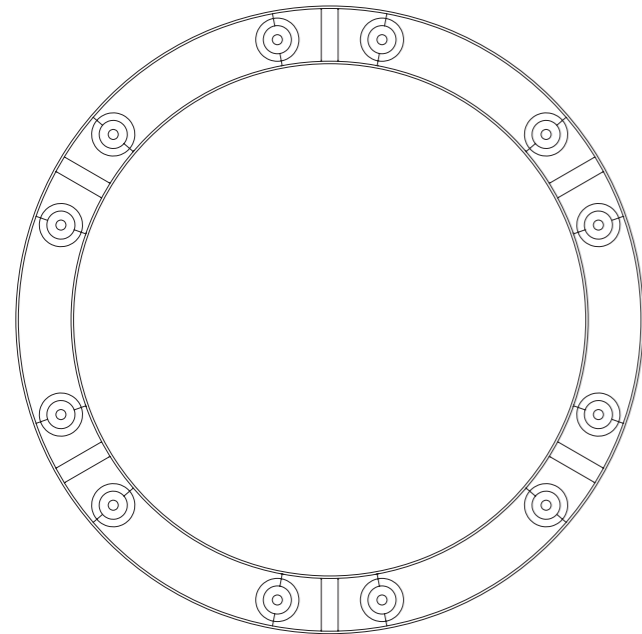

Weitere Größen auf Anfrage.
Other sizes on request.

**Ocular 2500
Serie 100
Ringleuchter**

Ringleuchter aus Edelstahl, Linse: Ø 100 mm

ring lamp made of stainless steel, lens: Ø 100 mm

D=2500, Profillbreite 230mm, Profil 20x10mm, Baldachin D=300mm, Pendellänge 3m, Linse D=100mm, Gewicht 25kg.
12x LED 14,8W=177,6W, 24768lm
12x LED Uplight 4w=48W 6420lm
Drehregler an der Leuchte (DALI oder 1-10V auf Anfrage), EEK D