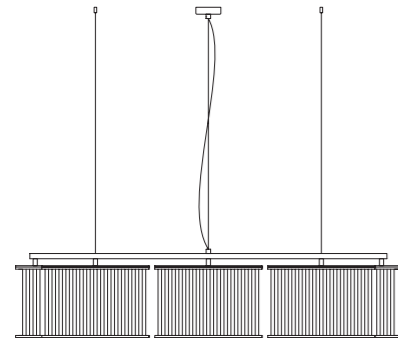

Stilio Quadrat Pendelleuchte

Leuchter aus
Edelstahl, Aluminium
und Glas

*chandelier made of
stainless steel, aluminum
and glass*

12x Fassung E14, L=1012mm x B=1012mm
senkrechte Seilabhangung, Pendellänge 3m,
Gewicht 30kg.
Dimmbar mit handelsüblichem LED-Dimmer