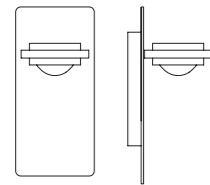

Ocular Wandleuchte Glas Serie 100 Master

Beschreibung/Ausführung	technische Daten	Bestell-Nr.	Preise ohne MwSt. zero rated for VAT
Wandleuchte aus Edelstahl und Glas, direkt/indirekt Linse: Ø 100 mm	<i>wall lamp made of stainless steel and glass, direct/indirect lens: Ø 100 mm</i>	L=450mm x B=200mm, Linse D=100mm, Gewicht 4,5kg. 1x LED 20,1W, 2709lm 1x LED Uplight 8W 1173lm Dimmung über DALI oder 1-10V EEK D	
Glas weiß	<i>white glass</i>	234WL130WS	995,00 €
Glas rot	<i>red glass</i>	234WL130RO	995,00 €
Glas anthrazit	<i>anthracite glass</i>	234WL130AN	995,00 €
Glas violett	<i>violet glass</i>	234WL130VI	995,00 €
Glas blassrosa	<i>pale rose glass</i>	234WL130BR	995,00 €