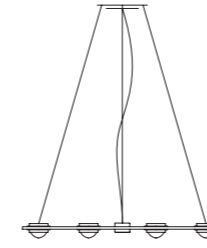

Ocular 800 Ringleuchter

Ringleuchter aus Edelstahl, Linse: Ø 67 mm

ring lamp made of stainless steel, lens: Ø 67 mm

D=800mm, Profilbreite=138mm, Profil 10x10mmmm, Baldachin D=200mm, Pendellänge 3m, Linse D=67mm, Gewicht 6kg, 6x LED 4,5W=27W, 3528lm
6x LED Uplight 4,5w=27W 3528lm
Drehregler an der Leuchte (DALI oder 1-10V auf Anfrage), EEK D

gebürstet	<i>brushed</i>	234PL09200	3.960,00 €
handpoliert	<i>hand polished</i>	234PL092PO	4.350,00 €
matt schwarz	<i>matt black</i>	234PL092SW	4.350,00 €
Messing natur	<i>pure brass</i>	234PL092MS	4.350,00 €
weiß	<i>white</i>	234PL092WS	4.350,00 €
schwarz / gold	<i>black / gold</i>	234PL092SG	4.350,00 €

Weitere Größen auf Anfrage.
Other sizes on request.

Ocular 1000 Serie 100 Ringleuchter

Ringleuchter aus Edelstahl, Linse: Ø 100 mm

ring lamp made of stainless steel, lens: Ø 100 mm

D=1000mm, Profilbreite 230mm, Profil 20x10mm, Pendellänge 3m, Linse D=100mm, Gewicht 9kg, 6x LED 14,8W=88,8W, 12384lm
6x LED Uplight 4w=24W 3210lm
Drehregler an der Leuchte (DALI oder 1-10V auf Anfrage), EEK D