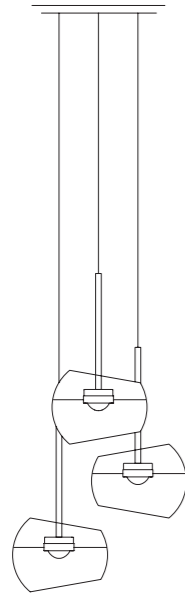

Half Moons

Leuchter

Beschreibung/Ausführung technische Daten Bestell-Nr. Preise ohne MwSt. zero rated for VAT

Half Moons 3 Leuchter

Leuchter aus Glas und Edelstahl, Kabel stoffummantelt *suspension light made of glass and stainless steel, cotton cable* Leuchter aus Glas und Edelstahl, Glas D=250mm, Pendellänge 3m, Gewicht 12kg. 3x LED 6,6W=19,8W, 1950lm Dimmbar mit handelsüblichem LED-Dimmer

Baldachin Edelstahl *with stainless steel canopy* 235PL230PO 2.300,00 €
Baldachin weiß *with white canopy* 235PL230WS 2.300,00 €

jede Sortierung möglich: *any sorting is possible:*

Brillantgelb *brilliant yellow*
Waldgrün *forest green*
Kristallklar *crystal clear*
Stahlgrau *steel grey*
Amethyst *amethyst*

Weitere Längen auf Anfrage.
Other lengths on request.

Half Moons 5 Leuchter

Leuchter aus Glas und Edelstahl, Kabel stoffummantelt *suspension light made of glass and stainless steel, cotton cable* Leuchter aus Glas und Edelstahl, Glas D=250mm, Pendellänge 3m, Gewicht 20kg. 5x LED 6,6W=33W, 3250lm Dimmbar mit handelsüblichem LED-Dimmer