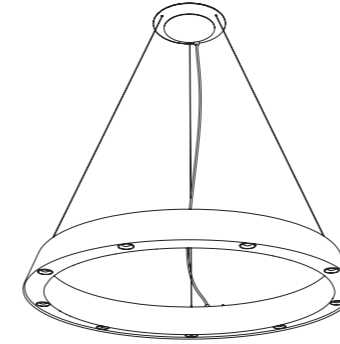

Beschreibung/Ausführung	technische Daten	Bestell-Nr.	Preise ohne MwSt. zero rated for VAT

**Vivio R400
Ringleuchter**

Ringleuchter aus Stahl und Aluminium, pulverbeschichtet

ring lamp made of steel and aluminium, powder coated

D=400mm B=51mm H=80mm, Baldachin D=200mm, Pendellänge 3m, Linse D=26mm, Gewicht 6kg.
6x LED 4,7W=28,2W, 3798lm
3x LED Uplight 4,7w=14,1W 1899lm
Taster an der Leuchte (DALI oder 1-10V auf Anfrage)

Weiß	<i>white</i>	236PL100WS	1.850,00 €
Schwarz	<i>black</i>	236PL100SW	1.850,00 €
Gold	<i>gold</i>	236PL100GO	1.850,00 €
Champagner	<i>champagne</i>	236PL100CH	1.850,00 €
jede RAL-Farbe	<i>every RAL colour</i>		Preis auf Anfrage

**Vivio R400/2
Ringleuchter**

Ringleuchter aus Stahl und Aluminium, pulverbeschichtet

ring lamp made of steel and aluminium, powder coated

2x D=400mm B=51mm H=80mm, Baldachin L=1400mm, Leuchterabstand 1000m, Pendellänge 3m, Linse D=26mm, Gewicht 14kg.
12x LED 4,7W=56,4W, 7596lm
6x LED Uplight 4,7w=28,2W 3798lm
Taster an der Leuchte (DALI oder 1-10V auf Anfrage)

Weiß	<i>white</i>	236PL120WS	3.820,00 €
Schwarz	<i>black</i>	236PL120SW	3.820,00 €
Gold	<i>gold</i>	236PL120GO	3.820,00 €
Champagner	<i>champagne</i>	236PL120CH	3.820,00 €
jede RAL-Farbe	<i>every RAL colour</i>		Preis auf Anfrage

Beschreibung/Ausführung	technische Daten	Bestell-Nr.	Preise ohne MwSt. zero rated for VAT

**Vivio R800
Ringleuchter**

Ringleuchter aus Stahl und Aluminium, pulverbeschichtet

ring lamp made of steel and aluminium, powder coated

D=800mm B=51mm H=80mm, Baldachin D=200mm, Pendellänge 3m, Linse D=26mm, Gewicht 6kg.
9x LED 4,7W=42,3W, 5697lm
3x LED Uplight 4,7w=14,1W 1899lm
Taster an der Leuchte (DALI oder 1-10V auf Anfrage)