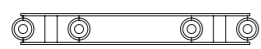

gebürstet	<i>brushed</i>	234PL04600	1.790,00 €
handpoliert	<i>hand polished</i>	234PL046PO	1.990,00 €
matt schwarz	<i>matt black</i>	234PL046SW	1.990,00 €
Messing natur	<i>pure brass</i>	234PL046MS	1.990,00 €
weiß	<i>white</i>	234PL046WS	1.990,00 €
schwarz / gold	<i>black / gold</i>	234PL046SG	1.990,00 €

**Ocular 6
Serie 100
Pendelleuchte**

Pendelleuchte aus Edelstahl, Linse: Ø 100 mm

pendant light made of stainless steel, lens: Ø 100 mm

L=2360mm x B=210mm, Profil 20x10mm, Pendellänge 2m, Linse D=100mm, Gewicht 8,5kg.
6x LED 14,8W=88,8W, 12384lm
6x LED Uplight 4w=24W 3210lm
Drehregler an der Leuchte (DALI oder 1-10V auf Anfrage), EEK D