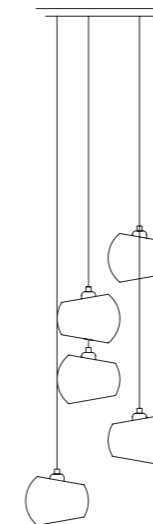

Sortierung Fall mit Baldachin Edelstahl	<i>fall version with stainless steel canopy</i>	233DL050PO	2.150,00 €
Sortierung Fall mit Baldachin weiß	<i>fall version with white canopy</i>	233DL050WS	2.150,00 €
Sortierung Spring mit Baldachin Edelstahl	<i>spring version with stainless steel canopy</i>	233DL051PO	2.150,00 €
Sortierung Spring mit Baldachin weiß	<i>spring version with white canopy</i>	233DL051WS	2.150,00 €

Fall:
1 x Stahlgrau
1 x Waldgrün
1 x Kirschrot
1 x Kobaltblau
1 x Brillantgelb

fall:
1 x steel grey
1 x forest green
1 x cherry red
1 x cobalt blue
1 x brilliant yellow

Spring:
1 x Stahlgrau
1 x Waldgrün
1 x Amethyst
1 x Brillantgelb
1 x Kristallklar

spring:
1 x steel grey
1 x forest green
1 x amethyst
1 x brilliant yellow
1 x crystal clear

Weitere Längen auf Anfrage. Andere Farbkombinationen ohne Aufpreis möglich.
Other lengths on request. Other colour combinations are possible without extra charge.