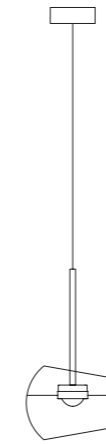

Big Moons

Pendelleuchte

Beschreibung/Ausführung	technische Daten	Bestell-Nr.	Preise ohne MwSt. zero rated for VAT

Big Moons 1 Pendelleuchte

Pendelleuchte aus Glas und Edelstahl	<i>pendant light made of glass and stainless steel</i>	Anschlussdose Aluminium poliert, Glas D=330mm, Pendellänge 3m, Gewicht 4kg. 1x LED 12,3W, 1591lm Dimmbar mit handelsüblichem LED-Dimmer	

Amethyst	<i>amethyst</i>	235PL100AM	880,00 €
Brillantgelb	<i>brilliant yellow</i>	235PL100GE	880,00 €
Waldgrün	<i>forest green</i>	235PL100GR	880,00 €
Kristallklar	<i>crystal clear</i>	235PL100KK	880,00 €
Stahlgrau	<i>steel grey</i>	235PL100SG	880,00 €

Weitere Längen auf Anfrage.
Other lengths on request.

Metallkomponenten in anderen Oberflächen Farben auf Anfrage möglich.
Metal components in other surface colors possible on request.

Big Moons 2 Pendelleuchte

Pendelleuchte aus Glas und Edelstahl, Deckenprofil aus Aluminium	<i>pendant light made of glass and stainless steel, aluminum ceiling profile</i>	2x Glas D=330mm, Pendellänge 3m, Deckenprofil=1400mm, Leuchtenabstand 1000mm, Gewicht 10kg. 2x LED 12,3W=24,6W, 3182lm Dimmbar mit handelsüblichem LED-Dimmer	

Amethyst	<i>amethyst</i>	235PL120AM	1.860,00 €
Brillantgelb	<i>brilliant yellow</i>	235PL120GE	1.860,00 €
Waldgrün	<i>forest green</i>	235PL120GR	1.860,00 €
Kristallklar	<i>crystal clear</i>	235PL120KK	1.860,00 €
Stahlgrau	<i>steel grey</i>	235PL120SG	1.860,00 €

Weitere Längen auf Anfrage.
Other lengths on request.

Metallkomponenten in anderen Oberflächen Farben auf Anfrage möglich.
Metal components in other surface colors possible on request.

Half Moons

Pendelleuchte

Beschreibung/Ausführung	technische Daten	Bestell-Nr.	Preise ohne MwSt. zero rated for VAT

Half Moons 1 Pendelleuchte