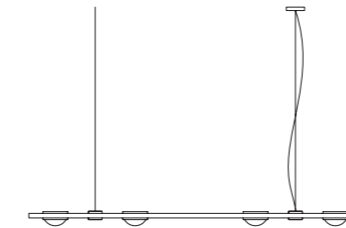

gebürstet	<i>brushed</i>	234PL04500	3.300,00 €
handpoliert	<i>hand polished</i>	234PL045PO	3.760,00 €
matt schwarz	<i>matt black</i>	234PL045SW	3.760,00 €
Messing natur	<i>pure brass</i>	234PL045MS	3.760,00 €
weiß	<i>white</i>	234PL045WS	3.760,00 €
schwarz / gold	<i>black / gold</i>	234PL045SG	3.760,00 €

**Ocular 4
lang
Pendelleuchte**

Pendelleuchte aus Edelstahl, Linse: Ø 67 mm

pendant light made of stainless steel, lens: Ø 67 mm

L=1100mm x B=138mm, Profil 20x10mm, Pendellänge 2m, Linse D=67mm, Gewicht 3,5kg.
4x LED 4,5W=18W, 2352lm
4x LED Uplight 4,5w=18W 2352lm
Drehregler an der Leuchte (DALI oder 1-10V auf Anfrage), EEK D“