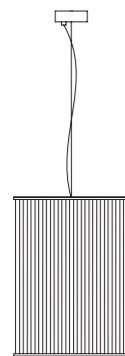

matt vernickelt / gebürstet	<i>matt nickel / brushed</i>	233PL03000	995,00 €
glanz vernickelt / handpoliert	<i>nickel-plated / hand polished</i>	233PL030PO	995,00 €
matt schwarz	<i>matt black</i>	233PL030SW	995,00 €
Messing anlaufgeschützt	<i>protected brass</i>	233PL030MS	995,00 €