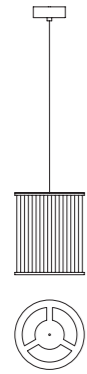

Preis auf
Anfrage

Stilio Uno

Pendelleuchte

Beschreibung/Ausführung	technische Daten	Bestell-Nr.	Preise ohne MwSt. zero rated for VAT
-------------------------	------------------	-------------	---

Stilio Uno 180 Pendelleuchte
 Pendelleuchte aus Edelstahl und Glas
pendant light made of brass / aluminum and glass
 1x Fassung E27, D=180mm H=200mm, Pendellänge 3m, Gewicht 2kg.
 Dimmbar mit handelsüblichem LED-Dimmer