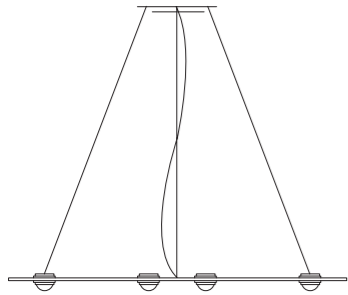

Standard Baldachin Ringleuchter