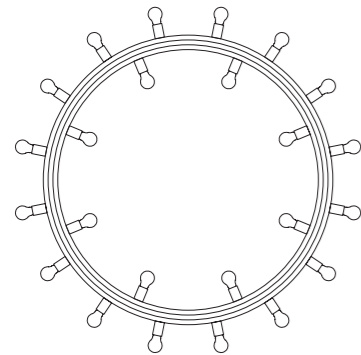

Clip System

Strahler

Beschreibung/Ausführung	technische Daten	Bestell-Nr.	Preise ohne MwSt. zero rated for VAT

Clip-Strahler CQR111

Strahler für Leuchtmittel AR111

spotlight for AR111

LED / Halogen Leuchtmittel mit Sockel G53

Chrom
matt vernickelt

*chromium
matt nickel*

032CS406CR 120,00 €
032CS406TI 120,00 €

Clip-Strahler CG4-02

Strahler für Reflektorlampe

spotlight for reflector lamp

LED / Halogen Leuchtmittel mit Sockel G4

Chrom
matt vernickelt
vergoldet

*chromium
matt nickel
gold-plated*

032CS403CR 62,00 €
032CS403TI 73,00 €
032CS403GO 73,00 €

Clip-Strahler CG4-03

Strahler mit Blendschutz für Reflektorlampe

spotlight with glare protection for reflector lamp

LED / Halogen Leuchtmittel mit Sockel G4

Chrom
matt vernickelt
vergoldet

*chromium
matt nickel
gold-plated*

032CS417CR 106,00 €
032CS417TI 120,00 €
032CS417GO 120,00 €