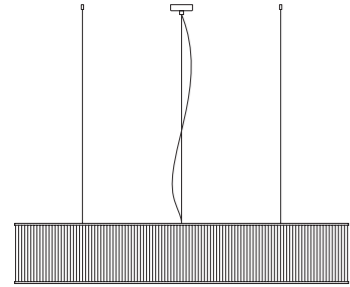

Preis auf Anfrage

Stilio Uno 1200/800/550 Kronleuchter

Kronleuchter aus Edelstahl und Glas	<i>chandelier made of stainless steel and glass</i>	D=1200mm D=800mm D=550mm H=600mm, Pendellänge 3m, Gewicht 102kg, 17x LED 12,3W=209,1W, 25993lm Drehregler an der Leuchte (DALI oder 1-10V auf Anfrage)	
-------------------------------------	---	---	--

Preis auf Anfrage

Stilio Uno

Linie | Ellipse

Beschreibung/Ausführung	technische Daten	Bestell-Nr.	Preise ohne MwSt. zero rated for VAT
Stilio Uno Linie 1100 Pendelleuchte Pendelleuchte aus Edelstahl und Glas <i>linear pendant light made of stainless steel and glass</i>	L=1100mm x B=160mm x H=200mm, Pendellänge 3m, Gewicht 20kg. 3x LED 12,3W=36,9W, 4587lm Drehregler an der Leuchte (DALI oder 1-10V auf Anfrage)	233PL080PO	3.300,00 €
Edelstahl poliert	<i>hand polished</i>		
Folgende Oberflächen sind verfügbar: Edelstahl poliert, Messing poliert, Messing brüniert und auf Wunsch alle RAL-Farben. <i>The following surfaces are available: polished stainless steel, polished brass, burnished brass and all RAL colours upon request.</i>			Preis auf Anfrage