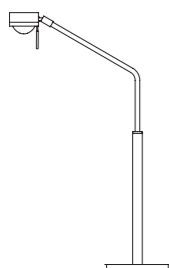

Movie M Tischleuchte

NEU

Beschreibung/Ausführung	technische Daten	Bestell-Nr.	Preise ohne MwSt. zero rated for VAT
Tischleuchte, Messing mit verschiedenen galvanischen Oberflächen	<i>table lamp, brass with different galvanic surfaces</i>	H=540mm - 670mm höhenverstellbar, Linse D=67mm, Gewicht 7kg. 1x LED 4,5W, 588lm 1x LED Uplight 1,5W 156lm Tast-Dimmung an der Leuchte, EEK D	
verchromt	<i>chrome-plated</i>	234TL001CR	550,00 €
matt vernickelt	<i>matt nickel</i>	234TL001TI	550,00 €
vergoldet	<i>gold-plated</i>	234TL001GO	550,00 €
schwarz / chrom	<i>black / chrome</i>	234TL001SW	550,00 €
weiß / chrom	<i>white / chrome</i>	234TL001WS	550,00 €
schwarz / gold	<i>black / gold</i>	234TL001SG	550,00 €
jede RAL-Farbe	<i>every RAL colour</i>		Preis auf Anfrage

Auf Wunsch fertigen wir Movie in einer Version ohne indirekten Lichtanteil, kein Aufpreis.
On request, we can produce Movie in a version without indirect light, at no extra charge.

Kabellänge gesamt 100 cm – 150 cm.
Cable length total 100 cm – 150 cm.