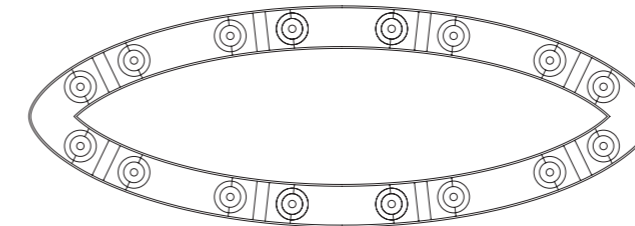

Weitere Größen auf Anfrage.
Other sizes on request.

**Ocular Ellipse
Serie 100
Pendelleuchte**

Leuchter aus Edelstahl, Linse: Ø 100 mm

pendant light made of stainless steel, lens: Ø 100 mm

L=3390mm x 1200mm, Profillbreite 230mm, Profil 20x10mm senkrechte Abhängung, Pendellänge 3m, Linse D=100mm, Gewicht 23kg.
16x LED 14,8W=236,8W, 33024lm
16x LED Uplight 4,5w=72W 9408lm
Drehregler an der Leuchte (DALI oder 1-10V auf Anfrage), EEK D