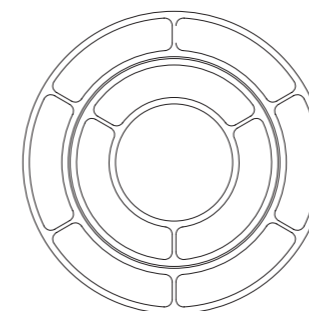

Stilio Uno 800/550 Kronleuchter

Kronleuchter aus Edelstahl und Glas	<i>chandelier made of stainless steel and glass</i>	D=800mm D=550mm H=200mm, Pendellänge 3m, Gewicht 47kg, 9x LED 12,3W=110,7W, 13761lm Drehregler an der Leuchte (DALI oder 1-10V auf Anfrage)	

Edelstahl poliert	<i>hand polished</i>	233PL045PO	7.910,00 €

Folgende Oberflächen sind verfügbar: Edelstahl poliert, Messing poliert, Messing brüniert und auf Wunsch alle RAL-Farben.
The following surfaces are available: polished stainless steel, polished brass, burnished brass and all RAL colours upon request.

Preis auf Anfrage