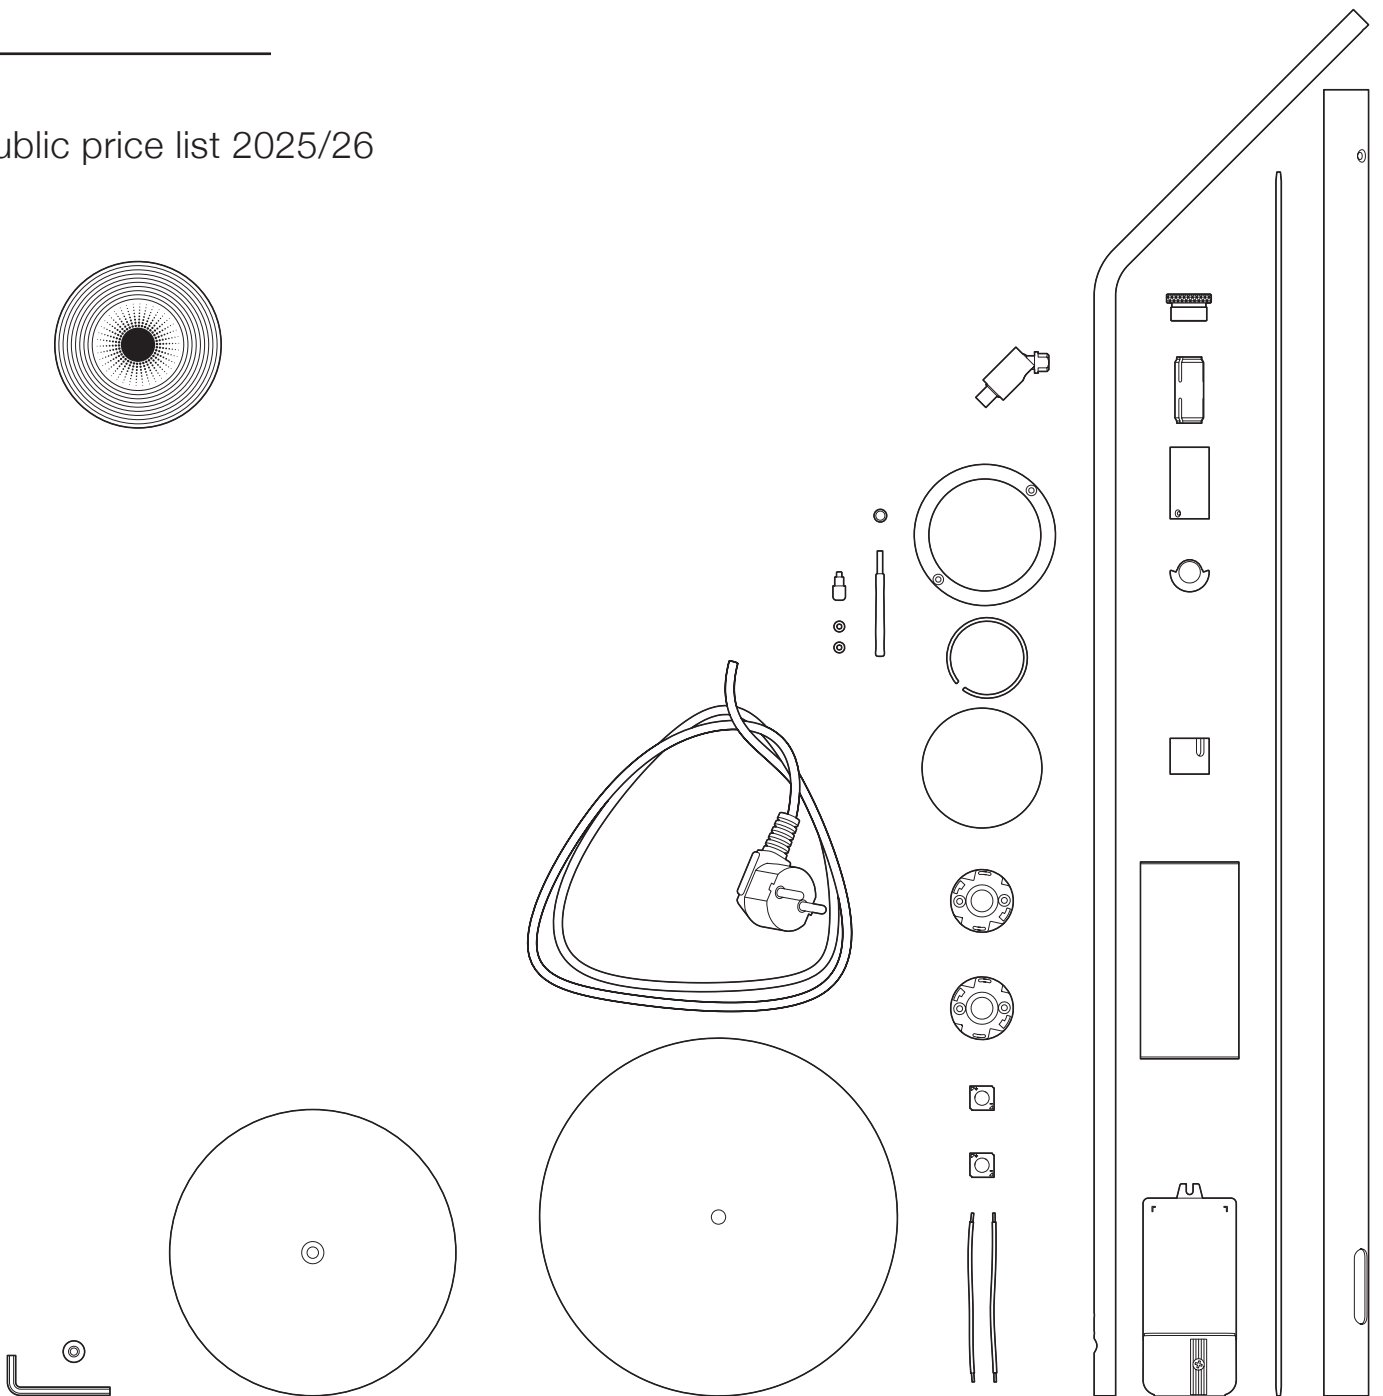

Preise

2025/26

Public price list 2025/26

Neu: Movie X Generation 3

Mission

Von Solingen in die ganze Welt

Unser Unternehmen Dinnebiec Licht mit der Eigenmarke „Licht im Raum“ steht für perfekte, handgefertigte Produkte, die unter strengen Kriterien sozialer und ökologischer Nachhaltigkeit regional entwickelt und hergestellt werden.