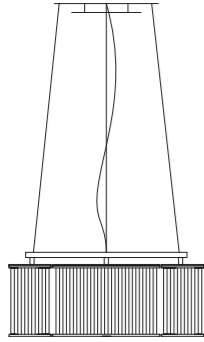

Stilio Classic

Ringleuchter

Beschreibung/Ausführung	technische Daten	Bestell-Nr.	Preise ohne MwSt. zero rated for VAT

Stilio 560 Ringleuchter

Ringleuchter aus Edelstahl, Aluminium und Glas	<i>ring lamp made of stainless steel, aluminum and glass</i>	5x Fassung E14, D=560mm H=240mm, Pendellänge 3m, Gewicht 12kg. Dimmbar mit handelsüblichem LED-Dimmer		
matt vernickelt / gebürstet	<i>matt nickel / brushed</i>	233PL5300	2.950,00 €	
glanz vernickelt / handpoliert	<i>nickel-plated / hand polished</i>	233PL53PO	3.520,00 €	
matt schwarz	<i>matt black</i>	233PL53SW	3.520,00 €	
Messing anlaufgeschützt	<i>protected brass</i>	233PL53MS	3.800,00 €