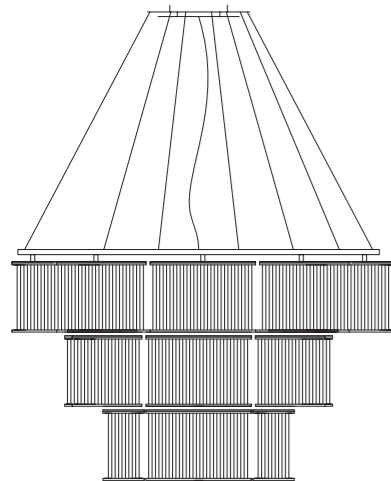

matt vernickelt / gebürstet	<i>matt nickel / brushed</i>	233PL69000	13.880,00 €
glanz vernickelt / handpoliert	<i>nickel-plated / hand polished</i>	233PL690PO	15.950,00 €
matt schwarz	<i>matt black</i>	233PL690SW	15.950,00 €
Messing anlaufgeschützt	<i>protected brass</i>	233PL690MS	18.360,00 €