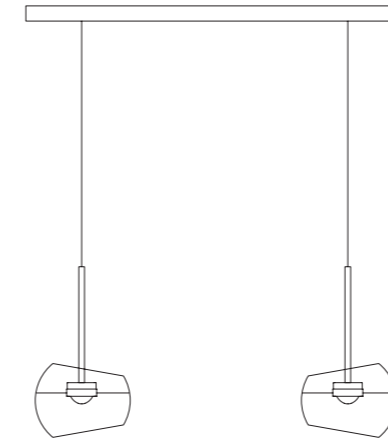

Beschreibung/Ausführung	technische Daten	Bestell-Nr.	Preise ohne MwSt. zero rated for VAT
-------------------------	------------------	-------------	---

Half Moons 1 Pendelleuchte

Pendelleuchte aus Glas und Aluminium	<i>Pendant light made of aluminium and glass</i>	Anschlussdose Aluminium poliert, Glas D=250mm, Pendellänge 3m, Gewicht 3,5kg. 1x LED 6,6W, 650lm Dimmbar mit handelsüblichem LED-Dimmer	
--------------------------------------	--	---	--

Kabellänge bis Schalter 50 cm, bis Stecker zusätzlich 200 cm.
Cable length up to switch 50 cm, up to plug additional 200 cm.

Half Moons 2 Pendelleuchte

Pendelleuchte aus Glas und Edelstahl und Aluminium	<i>Pendant light made of glass and stainless steel and aluminum</i>	2x Glas D=250mm, Pendellänge 3m, Deckenprofil=1000mm, Leuchtenabstand 700mm, Gewicht 9kg. 2x LED 6,6W=13,2W, 1300lm Dimmbar mit handelsüblichem LED-Dimmer	
--	---	--	--