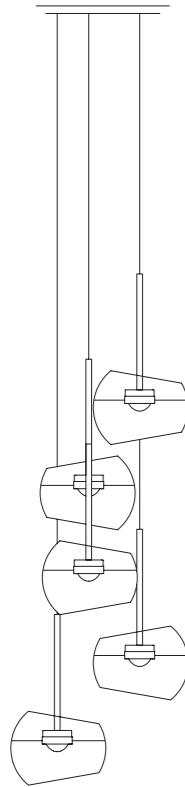

Baldachin Edelstahl *with stainless steel canopy* 235PL250PO 3.750,00 €
Baldachin weiß *with white canopy* 235PL250WS 3.750,00 €

jede Sortierung möglich: *any sorting is possible:*

Brillantgelb *brilliant yellow*
Waldgrün *forest green*
Kristallklar *crystal clear*
Stahlgrau *steel grey*
Amethyst *amethyst*

Weitere Längen auf Anfrage.
Other lengths on request.

White Moons

Pendelleuchte

Beschreibung/Ausführung technische Daten Bestell-Nr. Preise ohne MwSt. zero rated for VAT

White Moons 1 Pendelleuchte

Pendelleuchte aus Porzellan und Aluminium, Deckdose Ø 70 mm *pendant light made of porcelain and aluminium, canopy round 70 mm* 1x Fassung E27, Kugel D=165mm, Pendellänge 2m, Gewicht 1,5kg. Dimmbar mit handelsüblichem LED-Dimmer

glasiert Baldachin poliert *glazed canopy polished* 233PL00001 370,00 €
glasiert Baldachin weiß *glazed white canopy* 233PL00001WS 370,00 €

White Moons 2 Pendelleuchte

Pendelleuchte aus Porzellan und Aluminium *pendant light made of porcelain and aluminium* 2x Fassung E27, Kugel D=165mm, Pendellänge 2m Abstand, Leuchtenabstand 0,5m, Baldachin L=600mm, Gewicht 3kg. Dimmbar mit handelsüblichem LED-Dimmer