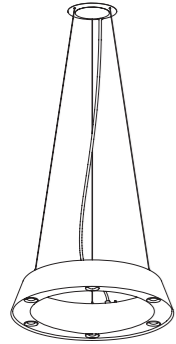

Beschreibung/Ausführung	technische Daten	Bestell-Nr.	Preise ohne MwSt. zero rated for VAT

**Vivio R400
Ringleuchter**

Ringleuchter aus Stahl und Aluminium, pulverbeschichtet

ring lamp made of steel and aluminium, powder coated

D=400mm B=51mm H=80mm, Baldachin D=200mm, Pendellänge 3m, Linse D=26mm, Gewicht 6kg.
6x LED 4,7W=28,2W, 3798lm
3x LED Uplight 4,7w=14,1W 1899lm
Taster an der Leuchte (DALI oder 1-10V auf Anfrage)