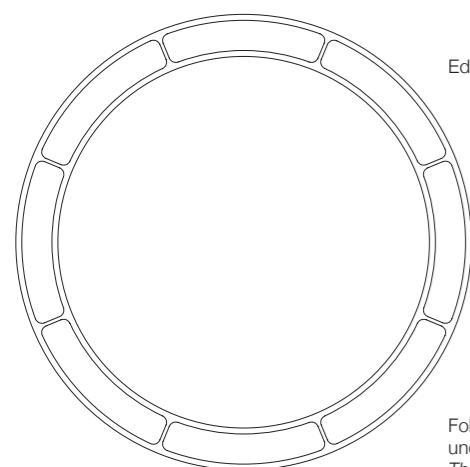

Stilio Uno

Ringleuchter

Beschreibung/Ausführung	technische Daten	Bestell-Nr.	Preise ohne MwSt. zero rated for VAT

Stilio Uno 550 Ringleuchter

Ringleuchter aus Edelstahl und Glas	<i>ring lamp made of stainless steel and glass</i>	D=550mm H=200mm, Pendellänge 3m, Gewicht 22kg, 3x LED 12,3W=36,9W, 4587lm Drehregler an der Leuchte (DALI oder 1-10V auf Anfrage)	

Edelstahl poliert	<i>hand polished</i>	233PL050PO	3.520,00 €

Folgende Oberflächen sind verfügbar: Edelstahl poliert, Messing poliert, Messing brüniert und auf Wunsch alle RAL-Farben.
The following surfaces are available: polished stainless steel, polished brass, burnished brass and all RAL colours upon request.

Preis auf Anfrage

Stilio Uno 800 Ringleuchter

Ringleuchter aus Edelstahl und Glas	<i>ring lamp made of stainless steel and glass</i>	D=800mm H=200mm, Pendellänge 3m, Gewicht 27kg, 6x LED 12,3W=73,8W, 9174lm Drehregler an der Leuchte (DALI oder 1-10V auf Anfrage)	

Edelstahl poliert	<i>hand polished</i>	233PL040PO	4.400,00 €

Folgende Oberflächen sind verfügbar: Edelstahl poliert, Messing poliert, Messing brüniert und auf Wunsch alle RAL-Farben.
The following surfaces are available: polished stainless steel, polished brass, burnished brass and all RAL colours upon request.

Preis auf Anfrage

Stilio Uno 1200 Ringleuchter

Ringleuchter aus Edelstahl und Glas	<i>ring lamp made of stainless steel and glass</i>	D=1200mm H=200mm, Pendellänge 3m, Gewicht 53kg, 8x LED 12,3W=98,4W, 12232lm Drehregler an der Leuchte (DALI oder 1-10V auf Anfrage)	

Edelstahl poliert	<i>hand polished</i>	233PL070PO	6.950,00 €

Folgende Oberflächen sind verfügbar: Edelstahl poliert, Messing poliert, Messing brüniert und auf Wunsch alle RAL-Farben.
The following surfaces are available: polished stainless steel, polished brass, burnished brass and all RAL colours upon request.

Preis auf Anfrage

Stilio Uno

Kronleuchter

Beschreibung/Ausführung	technische Daten	Bestell-Nr.	Preise ohne MwSt. zero rated for VAT