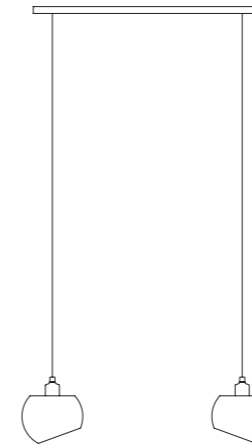

Half Moons

Leuchter

Beschreibung/Ausführung technische Daten Bestell-Nr. Preise ohne MwSt. zero rated for VAT

Half Moons 3 Leuchter

Leuchter aus Glas und Edelstahl, Kabel stoffummantelt *suspension light made of glass and stainless steel, cotton cable* Leuchter aus Glas und Edelstahl, Glas D=250mm, Pendellänge 3m, Gewicht 12kg. 3x LED 6,6W=19,8W, 1950lm Dimmbar mit handelsüblichem LED-Dimmer

Baldachin Edelstahl *with stainless steel canopy* 235PL230PO 2.300,00 €
Baldachin weiß *with white canopy* 235PL230WS 2.300,00 €

jede Sortierung möglich: *any sorting is possible:*

Brillantgelb *brilliant yellow*
Waldgrün *forest green*
Kristallklar *crystal clear*
Stahlgrau *steel grey*
Amethyst *amethyst*

Weitere Längen auf Anfrage.
Other lengths on request.

Half Moons 5 Leuchter

Leuchter aus Glas und Edelstahl, Kabel stoffummantelt *suspension light made of glass and stainless steel, cotton cable* Leuchter aus Glas und Edelstahl, Glas D=250mm, Pendellänge 3m, Gewicht 20kg. 5x LED 6,6W=33W, 3250lm Dimmbar mit handelsüblichem LED-Dimmer

Baldachin Edelstahl *with stainless steel canopy* 235PL250PO 3.750,00 €
Baldachin weiß *with white canopy* 235PL250WS 3.750,00 €

jede Sortierung möglich: *any sorting is possible:*

Brillantgelb *brilliant yellow*
Waldgrün *forest green*
Kristallklar *crystal clear*
Stahlgrau *steel grey*
Amethyst *amethyst*

Weitere Längen auf Anfrage.
Other lengths on request.

White Moons

Pendelleuchte

Beschreibung/Ausführung technische Daten Bestell-Nr. Preise ohne MwSt. zero rated for VAT

White Moons 1 Pendelleuchte