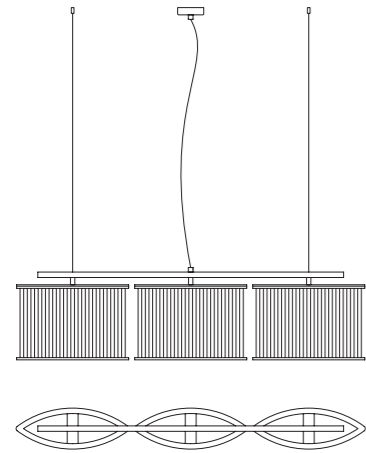

Stilio 3 Linie Pendelleuchte

Pendelleuchte aus Edelstahl, Aluminium und Glas	<i>linear pendant light made of stainless steel, aluminum and glass</i>	3x Fassung E14, L=963mm x B=90mm senkrechte Seilabhangung, Pendellänge 3m, Gewicht 7kg. Dimmbar mit handelsüblichem LED-Dimmer	
---	---	---	--