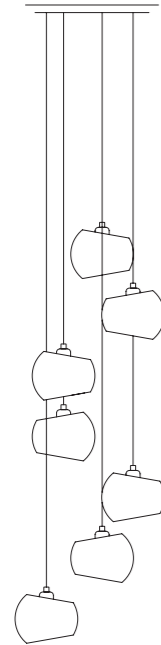

Glass Moons

Leuchter

Beschreibung/Ausführung	technische Daten	Bestell-Nr.	Preise ohne MwSt. zero rated for VAT
Leuchter aus Glas und Edelstahl, Kabel stoffummantelt	<i>suspension light made of glass and stainless steel, cotton cable</i>	Leuchter aus Edelstahl und Glas, 7x Fassung E27, Kugel D=165mm, Pendellänge max. 3m, Baldachin D=350mm, Gewicht 5,5kg. Dimmbar mit handelsüblichem LED-Dimmer	
Sortierung Fall mit Baldachin Edelstahl	<i>fall version with stainless steel canopy</i>	233DL070PO	3.250,00 €
Sortierung Fall mit Baldachin weiß	<i>fall version with white canopy</i>	233DL070WS	3.250,00 €
Sortierung Spring mit Baldachin Edelstahl	<i>spring version with stainless steel canopy</i>	233DL071PO	3.250,00 €
Sortierung Spring mit Baldachin weiß	<i>spring version with white canopy</i>	233DL071WS	3.250,00 €
Fall: 1 x Stahlgrau 2 x Waldgrün 1 x Kirschrot 1 x Kobaltblau 2 x Brillantgelb	<i>fall: 1 x steel grey 2 x forest green 1 x cherry red 1 x cobalt blue 2 x brilliant yellow</i>		
Spring: 1 x Stahlgrau 1 x Waldgrün 2 x Amethyst 1 x Brillantgelb 2 x Kristallklar	<i>spring: 1 x steel grey 1 x forest green 2 x amethyst 1 x brilliant yellow 2 x crystal clear</i>		

Weitere Längen auf Anfrage. Andere Farbkombinationen ohne Aufpreis möglich.
Other lengths on request. Other colour combinations are possible without extra charge.

Glass Moons 9

Leuchter

Beschreibung/Ausführung	technische Daten	Bestell-Nr.	Preise ohne MwSt. zero rated for VAT
Leuchter aus Glas und Edelstahl, Kabel stoffummantelt	<i>suspension light made of glass and stainless steel, cotton cable</i>	Leuchter aus Edelstahl und Glas, 9x Fassung E27, Kugel D=165mm, Pendellänge max. 3m, Baldachin D=500mm, Gewicht 13,5kg. Dimmbar mit handelsüblichem LED-Dimmer	
Sortierung Fall mit Baldachin Edelstahl	<i>fall version with stainless steel canopy</i>	233DL090PO	4.240,00 €
Sortierung Fall mit Baldachin weiß	<i>fall version with white canopy</i>	233DL090WS	4.240,00 €
Sortierung Spring mit Baldachin Edelstahl	<i>spring version with stainless steel canopy</i>	233DL091PO	4.240,00 €
Sortierung Spring mit Baldachin weiß	<i>spring version with white canopy</i>	233DL091WS	4.240,00 €
Fall: 2 x Stahlgrau 2 x Waldgrün 1 x Kirschrot 2 x Kobaltblau 2 x Brillantgelb	<i>fall: 2 x steel grey 2 x forest green 1 x cherry red 2 x cobalt blue 2 x brilliant yellow</i>		
Spring: 2 x Stahlgrau 2 x Waldgrün 2 x Amethyst 1 x Brillantgelb 2 x Kristallklar	<i>spring: 2 x steel grey 2 x forest green 1 x amethyst 1 x brilliant yellow 2 x crystal clear</i>