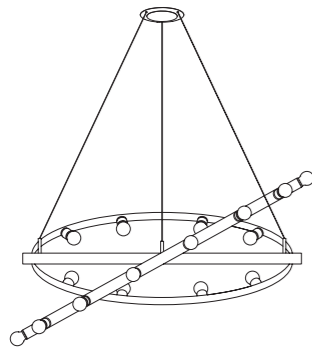

ring lamp made of stainless steel or copper plated movable rings

24x Fassung E14, D=800mm, Pendellänge 3m, Gewicht 6kg. Dimmbar mit handelsüblichem LED-Dimmer

gebürstet
handpoliert
Kupfer

*brushed
hand polished
cooper plated*