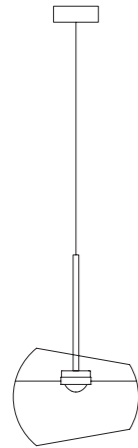

Big Moons

Pendelleuchte

Beschreibung/Ausführung	technische Daten	Bestell-Nr.	Preise ohne MwSt. zero rated for VAT

Big Moons 1 Pendelleuchte

Pendelleuchte aus Glas und Edelstahl	<i>pendant light made of glass and stainless steel</i>	Anschlussdose Aluminium poliert, Glas D=330mm, Pendellänge 3m, Gewicht 4kg. 1x LED 12,3W, 1591lm Dimmbar mit handelsüblichem LED-Dimmer