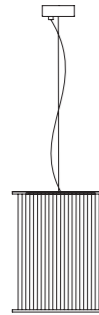

matt vernickelt / gebürstet	<i>matt nickel / brushed</i>	233PL02000	865,00 €
glanz vernickelt / handpoliert	<i>nickel-plated / hand polished</i>	233PL020PO	865,00 €
matt schwarz	<i>matt black</i>	233PL020SW	865,00 €
Messing anlaufgeschützt	<i>protected brass</i>	233PL020MS	865,00 €

Stilio Uno 300 Wandleuchte

Wandleuchte aus Aluminium und Glas
wall lamp made of brass / aluminum and glass
2x Fassung E27, 300mm x H=407mm x T=145mm, Gewicht 5,3kg.
Dimmbar mit handelsüblichem LED-Dimmer