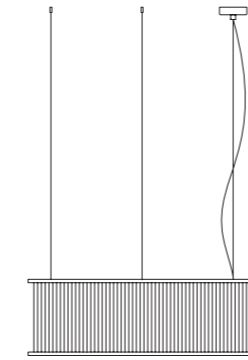

Stilio Uno

Quadrat

Beschreibung/Ausführung	technische Daten	Bestell-Nr.	Preise ohne MwSt. zero rated for VAT
Stilio Uno Quadrat 600 Pendelleuchte Pendelleuchte aus Edelstahl, und Glas <i>pendant light made of stainless steel and glass</i>	600x600mm H=200mm, Pendellänge 3m, Gewicht 23kg. 4x LED 12,3W=49,2W, 6116lm Drehregler an der Leuchte (DALI oder 1-10V auf Anfrage)	233PL140PO	2.940,00 €
handpoliert	<i>hand polished</i>		
Folgende Oberflächen sind verfügbar: Edelstahl poliert, Messing poliert, Messing brüniert und auf Wunsch alle RAL-Farben. <i>The following surfaces are available: polished stainless steel, polished brass, burnished brass and all RAL colours upon request.</i>			Preis auf Anfrage