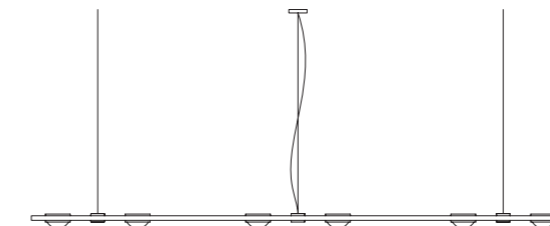

gebürstet	<i>brushed</i>	234PL06500	5.370,00 €
handpoliert	<i>hand polished</i>	234PL065PO	5.950,00 €
matt schwarz	<i>matt black</i>	234PL065SW	5.950,00 €
Messing natur	<i>pure brass</i>	234PL065MS	5.950,00 €
weiß	<i>white</i>	234PL065WS	5.950,00 €
schwarz / gold	<i>black / gold</i>	234PL065SG	5.950,00 €

Einspeiseposition auf Wunsch änderbar. Weitere Leuchtenlängen auf Anfrage.
Infeed position changeable. Other lamp lengths on request..