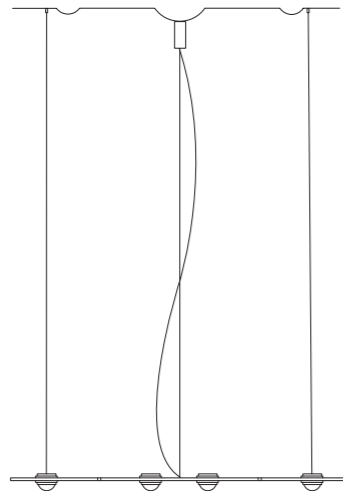

Sonderaufhängung Ringleuchter z. B. Gashaken oder senkrechte Aufhängung in Stuckdecke

Ocular 800 Ringleuchter

Ringleuchter aus Edelstahl, Linse: Ø 67 mm

ring lamp made of stainless steel, lens: Ø 67 mm

D=800mm, Profilbreite=138mm, Profil 10x10mmmm, Baldachin D=200mm, Pendellänge 3m, Linse D=67mm, Gewicht 6kg, 6x LED 4,5W=27W, 3528lm
6x LED Uplight 4,5w=27W 3528lm
Drehregler an der Leuchte (DALI oder 1-10V auf Anfrage), EEK D

gebürstet	<i>brushed</i>	234PL09200	3.960,00 €
handpoliert	<i>hand polished</i>	234PL092PO	4.350,00 €
matt schwarz	<i>matt black</i>	234PL092SW	4.350,00 €
Messing natur	<i>pure brass</i>	234PL092MS	4.350,00 €
weiß	<i>white</i>	234PL092WS	4.350,00 €
schwarz / gold	<i>black / gold</i>	234PL092SG	4.350,00 €

Weitere Größen auf Anfrage.
Other sizes on request.

Ocular 1000 Serie 100 Ringleuchter

Ringleuchter aus Edelstahl, Linse: Ø 100 mm

ring lamp made of stainless steel, lens: Ø 100 mm

D=1000mm, Profilbreite 230mm, Profil 20x10mm, Pendellänge 3m, Linse D=100mm, Gewicht 9kg, 6x LED 14,8W=88,8W, 12384lm
6x LED Uplight 4w=24W 3210lm
Drehregler an der Leuchte (DALI oder 1-10V auf Anfrage), EEK D

gebürstet	<i>brushed</i>	234PL10500	5.390,00 €
handpoliert	<i>hand polished</i>	234PL105PO	6.200,00 €
matt schwarz	<i>matt black</i>	234PL105SW	6.200,00 €
Messing natur	<i>pure brass</i>	234PL105MS	6.200,00 €
weiß	<i>white</i>	234PL105WS	6.200,00 €
schwarz / gold	<i>black / gold</i>	234PL105SG	6.200,00 €

Weitere Größen auf Anfrage.
Other sizes on request.