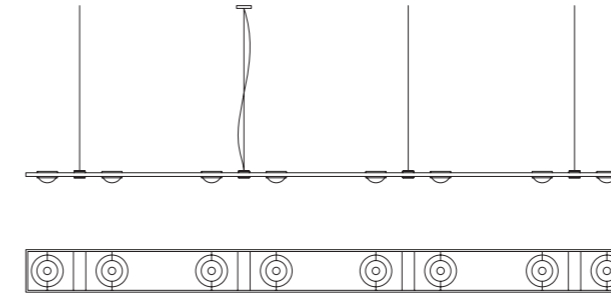

gebürstet	<i>brushed</i>	234PL08500	6.520,00 €
handpoliert	<i>hand polished</i>	234PL085PO	7.400,00 €
matt schwarz	<i>matt black</i>	234PL085SW	7.400,00 €
Messing natur	<i>pure brass</i>	234PL085MS	7.400,00 €
weiß	<i>white</i>	234PL085WS	7.400,00 €
schwarz / gold	<i>black / gold</i>	234PL085SG	7.400,00 €

Einspeiseposition auf Wunsch änderbar. Weitere Leuchtenlängen auf Anfrage.
Infeed position changeable. Other lamp lengths on request.