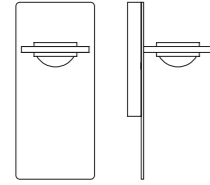

Ocular Wandleuchte Glas Serie 100

Beschreibung/Ausführung	technische Daten	Bestell-Nr.	Preise ohne MwSt. zero rated for VAT
Wandleuchte aus Edelstahl und Glas, direkt/indirekt Linse: Ø 100 mm	<i>wall lamp made of stainless steel and glass, direct/indirect lens: Ø 100 mm</i>	L=450mm x B=200mm, Linse D=100mm, Gewicht 4,3kg. 1x LED 14,8W, 2064lm 1x LED Uplight 4W 535lm Dimmbar mit handelsüblichem LED-Dimmer EEK D	
Glas weiß	<i>white glass</i>	234WL120WS	770,00 €
Glas rot	<i>red glass</i>	234WL120RO	770,00 €
Glas anthrazit	<i>anthracite glass</i>	234WL120AN	770,00 €
Glas violett	<i>violet glass</i>	234WL120VI	770,00 €
Glas blassrosa	<i>pale rose glass</i>	234WL120BR	770,00 €