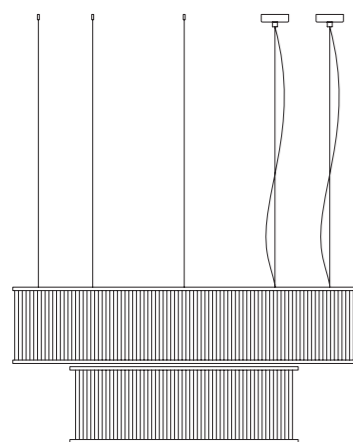

Stilio Uno

Quadrat

Beschreibung/Ausführung	technische Daten	Bestell-Nr.	Preise ohne MwSt. zero rated for VAT

Stilio Uno Quadrat 900/600 Pendelleuchte

Pendelleuchte aus
Edelstahl, und Glas
*pendant light made of
stainless steel and glass*

1200x1200mm / 900x900mm H=400mm,
Pendellänge 3m, Gewicht 92kg.
20x LED 12,3W=246W, 30580lm
Drehregler an der Leuchte (DALI oder 1-10V
auf Anfrage)

handpoliert *hand polished*

233PL152PO 8.800,00 €