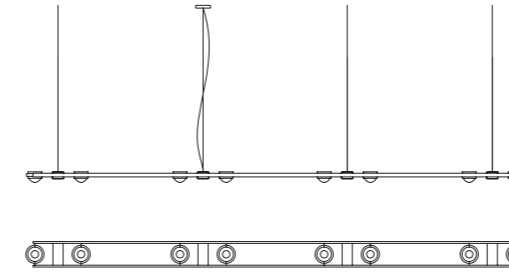

gebürstet	<i>brushed</i>	234PL08400	4.770,00 €
Messing natur	<i>pure brass</i>	234PL084MS	5.410,00 €
handpoliert	<i>hand polished</i>	234PL084PO	5.410,00 €
schwarz / gold	<i>black / gold</i>	234PL084SG	5.410,00 €
matt schwarz	<i>matt black</i>	234PL084SW	5.410,00 €
weiß	<i>white</i>	234PL084WS	5.410,00 €

Einspeiseposition auf Wunsch änderbar. Weitere Leuchtenlängen auf Anfrage.
Infeed position changeable. Other lamp lengths on request.

**Ocular 8
Serie 100
Pendelleuchte**

Pendelleuchte
aus Edelstahl,
Linse: Ø 100 mm

*pendant light
made of stainless
steel, lens: Ø 100 mm*

L=3260mm x B=230mm, Profil 20x10mm,
Pendellänge 2m, Linse D=100mm, Gewicht
13kg.
8x LED 14,8W=118,4W, 16512lm
8x LED Uplight 4w=32W 4280lm
Drehregler an der Leuchte (DALI oder 1-10V
auf Anfrage), EEK D