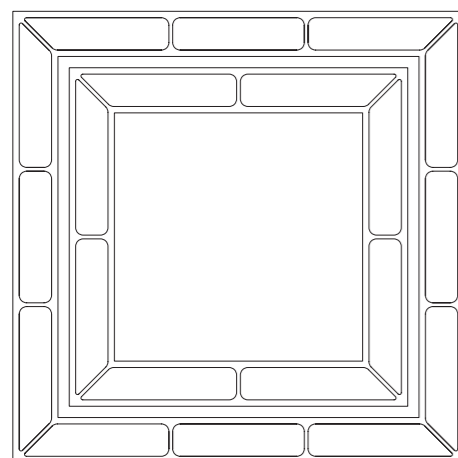

Preis auf Anfrage

Stilio Uno Quadrat 1200/900 Pendelleuchte

Pendelleuchte aus
Edelstahl, und Glas
*pendant light made of
stainless steel and glass*

1200x1200mm / 900x900mm, H 400 mm,
Pendellänge 3 m, Gewicht 92 kg,
20 x LED 12,3W = 246W, 31820 lm, EEK D,
Drehregler an der Leuchte (DALI oder 1-10V
auf Anfrage)