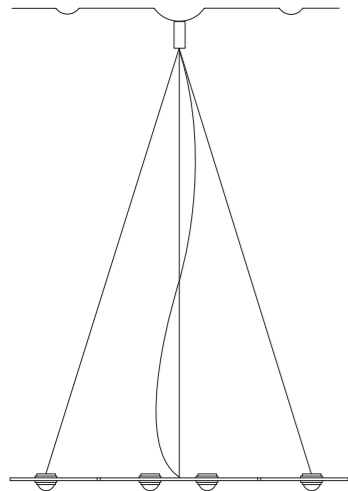

Sonderaufhängung Ringleuchter z. B. Gashaken oder senkrechte Aufhängung in Stuckdecke

Ocular 800 Ringleuchter

Ringleuchter aus Edelstahl, Linse: Ø 67 mm

ring lamp made of stainless steel, lens: Ø 67 mm

D=800mm, Profilbreite=138mm, Profil 10x10mmmm, Baldachin D=200mm, Pendellänge 3m, Linse D=67mm, Gewicht 6kg, 6x LED 4,5W=27W, 3528lm
6x LED Uplight 4,5w=27W 3528lm
Drehregler an der Leuchte (DALI oder 1-10V auf Anfrage), EEK D

gebürstet	<i>brushed</i>	234PL09200	3.960,00 €
handpoliert	<i>hand polished</i>	234PL092PO	4.350,00 €
matt schwarz	<i>matt black</i>	234PL092SW	4.350,00 €
Messing natur	<i>pure brass</i>	234PL092MS	4.350,00 €
weiß	<i>white</i>	234PL092WS	4.350,00 €
schwarz / gold	<i>black / gold</i>	234PL092SG	4.350,00 €

Weitere Größen auf Anfrage.
Other sizes on request.

Ocular 1000 Serie 100 Ringleuchter

Ringleuchter aus Edelstahl, Linse: Ø 100 mm

ring lamp made of stainless steel, lens: Ø 100 mm

D=1000mm, Profilbreite 230mm, Profil 20x10mm, Pendellänge 3m, Linse D=100mm, Gewicht 9kg, 6x LED 14,8W=88,8W, 12384lm
6x LED Uplight 4w=24W 3210lm
Drehregler an der Leuchte (DALI oder 1-10V auf Anfrage), EEK D

gebürstet	<i>brushed</i>	234PL10500	5.390,00 €
handpoliert	<i>hand polished</i>	234PL105PO	6.200,00 €
matt schwarz	<i>matt black</i>	234PL105SW	6.200,00 €
Messing natur	<i>pure brass</i>	234PL105MS	6.200,00 €
weiß	<i>white</i>	234PL105WS	6.200,00 €
schwarz / gold	<i>black / gold</i>	234PL105SG	6.200,00 €

Weitere Größen auf Anfrage.
Other sizes on request.