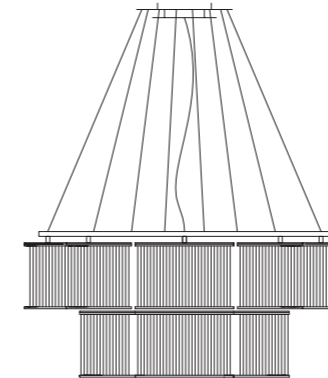

Stilio 9/6 Kronleuchter

Kronleuchter aus Edelstahl, Aluminium und Glas	<i>chandelier made of stainless steel, aluminum and glass</i>	15x Fassung E14, D=1000mm und D=680mm H=450mm, Pendellänge 3m, Gewicht 36kg. Dimmbar mit handelsüblichem LED-Dimmer		
matt vernickelt / gebürstet	<i>matt nickel / brushed</i>	233PL65000	8.820,00 €	
glanz vernickelt / handpoliert	<i>nickel-plated / hand polished</i>	233PL650PO	9.990,00 €	
matt schwarz	<i>matt black</i>	233PL650SW	9.990,00 €	
Messing anlaufgeschützt	<i>protected brass</i>	233PL650MS	11.660,00 €	

Weitere Größen auf Anfrage. Auf Wunsch mit Fassung E27.
Other sizes on request. Socket E27 optional.