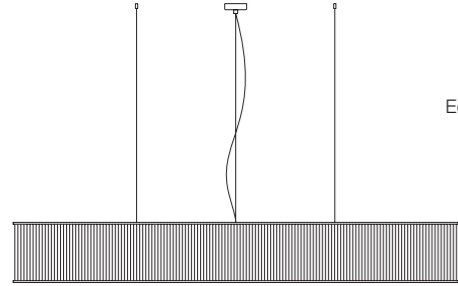

Preis auf Anfrage

Stilio Uno

Linie | Ellipse

Beschreibung/Ausführung	technische Daten	Bestell-Nr.	Preise ohne MwSt. zero rated for VAT
Stilio Uno Linie 1100 Pendelleuchte Pendelleuchte aus Edelstahl und Glas <i>linear pendant light made of stainless steel and glass</i>	L=1100mm x B=160mm x H=200mm, Pendellänge 3m, Gewicht 20kg. 3x LED 12,3W=36,9W, 4587lm Drehregler an der Leuchte (DALI oder 1-10V auf Anfrage)	233PL080PO	3.300,00 €
Edelstahl poliert	<i>hand polished</i>		
Folgende Oberflächen sind verfügbar: Edelstahl poliert, Messing poliert, Messing brüniert und auf Wunsch alle RAL-Farben. <i>The following surfaces are available: polished stainless steel, polished brass, burnished brass and all RAL colours upon request.</i>			Preis auf Anfrage

Beschreibung/Ausführung	technische Daten	Bestell-Nr.	Preise ohne MwSt. zero rated for VAT
Stilio Uno Linie 1450 Pendelleuchte Pendelleuchte aus Edelstahl und Glas <i>linear pendant light made of stainless steel and glass</i>	L=1450mm x B=160mm x H=200mm, Pendellänge 3m, Gewicht 25kg. 4x LED 12,3W=49,2W, 6116lm Drehregler an der Leuchte (DALI oder 1-10V auf Anfrage)	233PL090PO	4.290,00 €
Edelstahl poliert	<i>hand polished</i>		
Folgende Oberflächen sind verfügbar: Edelstahl poliert, Messing poliert, Messing brüniert und auf Wunsch alle RAL-Farben. <i>The following surfaces are available: polished stainless steel, polished brass, burnished brass and all RAL colours upon request.</i>			Preis auf Anfrage