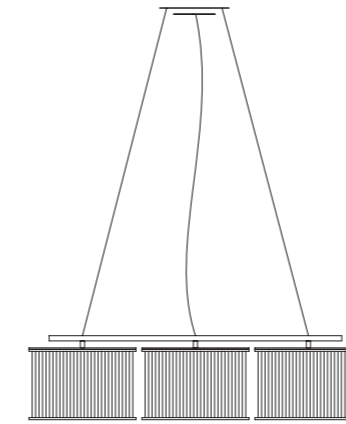

Weitere Größen auf Anfrage. Auf Wunsch mit Fassung E27.
Other sizes on request. Socket E27 optional.

Stilio Classic

Ellipse

Beschreibung/Ausführung	technische Daten	Bestell-Nr.	Preise ohne MwSt. zero rated for VAT
-------------------------	------------------	-------------	---

Stilio Ellipse 6 Pendelleuchte

Leuchter aus Edelstahl, Aluminium und Glas	<i>chandelier made of stainless steel, aluminum and glass</i>	6x Fassung E14, L=1042mm x B=331mm zentrale Seilabhangung, Pendellänge 3m 2x Einspeisung, Gewicht 14kg. Dimmbar mit handelsüblichem LED-Dimmer	
--	---	---	--