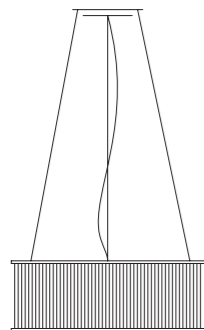

Stilio Uno

Ringleuchter

Beschreibung/Ausführung	technische Daten	Bestell-Nr.	Preise ohne MwSt. zero rated for VAT

Stilio Uno 550 Ringleuchter

Ringleuchter aus Edelstahl und Glas	<i>ring lamp made of stainless steel and glass</i>	D=550mm H=200mm, Pendellänge 3m, Gewicht 22kg, 3x LED 12,3W=36,9W, 4587lm Drehregler an der Leuchte (DALI oder 1-10V auf Anfrage)	

Edelstahl poliert	<i>hand polished</i>	233PL050PO	3.520,00 €

Folgende Oberflächen sind verfügbar: Edelstahl poliert, Messing poliert, Messing brüniert und auf Wunsch alle RAL-Farben.
The following surfaces are available: polished stainless steel, polished brass, burnished brass and all RAL colours upon request.

Preis auf Anfrage