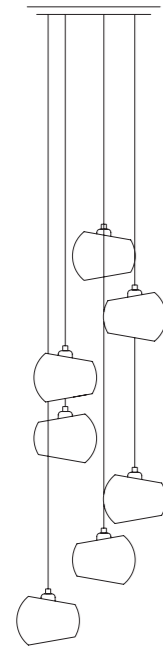

White Moons

Leuchter

Beschreibung/Ausführung	technische Daten	Bestell-Nr.	Preise ohne MwSt. zero rated for VAT

White Moons 7 Leuchter

Leuchter aus Porzellan und Edelstahl
suspension light made of porcelain and stainless steel
7x Fassung E27, Kugel D=165mm, Pendellänge max. 3m, Baldachin D=350mm, Gewicht 5,5kg.
Dimmbar mit handelsüblichem LED-Dimmer

glasiert Baldachin poliert	<i>glazed canopy polished</i>	233LE070PO	2.930,00 €
glasiert Baldachin weiß	<i>glazed white canopy</i>	233LE070WS	2.930,00 €

White Moons 9 Leuchter

Leuchter aus Porzellan und Edelstahl
suspension light made of porcelain and stainless steel
9x Fassung E27, Kugel D=165mm, Pendellänge max. 3m, Baldachin D=500mm, Gewicht 13,5kg.
Dimmbar mit handelsüblichem LED-Dimmer