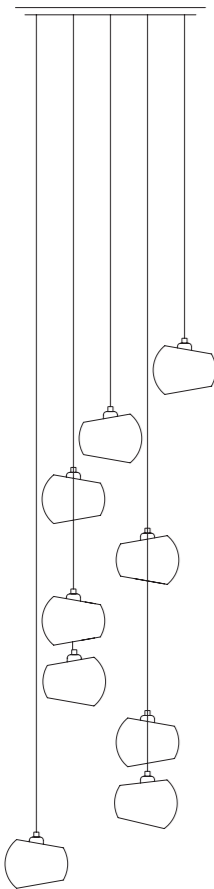

glasiert Baldachin poliert	<i>glazed canopy polished</i>	233LE090PO	3.820,00 €
glasiert Baldachin weiß	<i>glazed white canopy</i>	233LE090WS	3.820,00 €

Weitere Längen auf Anfrage.
Other lengths on request.

White Moons

Struktur

Beschreibung/Ausführung	technische Daten	Bestell-Nr.	Preise ohne MwSt. zero rated for VAT

White Moons 2 x 2 Struktur Wandleuchte

Wandleuchte aus Porzellan und Edelstahl
wall lamp made of porcelain and stainless steel
4x Fassung E27, Kugel D=165mm B=350mm x H=350mm, Gewicht 3kg.
Dimmbar mit handelsüblichem LED-Dimmer

glasiert / poliert	<i>glazed / polished</i>	233WL00004	1.650,00 €

White Moons 3 x 3 Struktur Wandleuchte

Wandleuchte aus Porzellan und Edelstahl
wall lamp made of porcelain and stainless steel
9x Fassung E27, Kugel D=165mm B=540mm x H=540mm, Gewicht 9kg.
Dimmbar mit handelsüblichem LED-Dimmer

glasiert / poliert	<i>glazed / polished</i>	233WL00009	3.250,00 €

White Moons 4 x 4 Struktur Wandleuchte

Wandleuchte aus Porzellan und Edelstahl
wall lamp made of porcelain and stainless steel
16x Fassung E27, Kugel D=165mm B=730mm x H=730mm, Gewicht 9kg.
Dimmbar mit handelsüblichem LED-Dimmer