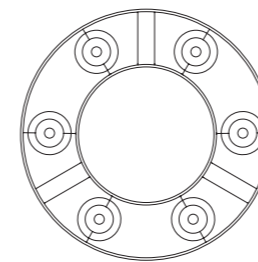

Weitere Größen auf Anfrage.
Other sizes on request.

Ocular 1000 Serie 100 Ringleuchter

Ringleuchter aus Edelstahl, Linse: Ø 100 mm

ring lamp made of stainless steel, lens: Ø 100 mm

D=1000mm, Profilbreite 230mm, Profil 20x10mm, Pendellänge 3m, Linse D=100mm, Gewicht 9kg, 6x LED 14,8W=88,8W, 12384lm
6x LED Uplight 4w=24W 3210lm
Drehregler an der Leuchte (DALI oder 1-10V auf Anfrage), EEK D