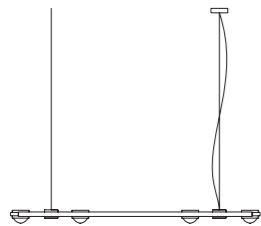

gebürstet	<i>brushed</i>	234PL04600	1.790,00 €
handpoliert	<i>hand polished</i>	234PL046PO	1.990,00 €
matt schwarz	<i>matt black</i>	234PL046SW	1.990,00 €
Messing natur	<i>pure brass</i>	234PL046MS	1.990,00 €
weiß	<i>white</i>	234PL046WS	1.990,00 €
schwarz / gold	<i>black / gold</i>	234PL046SG	1.990,00 €

**Ocular 6
Serie 100
Pendelleuchte**

Pendelleuchte aus Edelstahl, Linse: Ø 100 mm

pendant light made of stainless steel, lens: Ø 100 mm

L=2360mm x B=210mm, Profil 20x10mm, Pendellänge 2m, Linse D=100mm, Gewicht 8,5kg.
6x LED 14,8W=88,8W, 12384lm
6x LED Uplight 4w=24W 3210lm
Drehregler an der Leuchte (DALI oder 1-10V auf Anfrage), EEK D