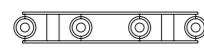

Beschreibung/Ausführung	technische Daten	Bestell-Nr.	Preise ohne MwSt. zero rated for VAT

**Ocular 4
Pendelleuchte**

Pendelleuchte aus Edelstahl, Linse: Ø 67 mm

pendant light made of stainless steel, lens: Ø 67 mm

„Ausführung: Messing ohne Anlaufschutz
Pendelleuchte aus Messing Natur, L=860mm x B=138mm, Profil 10x10mm, Pendellänge 2m, Linse D=67mm, Gewicht 3,5kg.
4x LED 4,5W=18W, 2352lm
4x LED Uplight 4,5w=18W 2352lm
Drehregler an der Leuchte (DALI oder 1-10V auf Anfrage), EEK D“

gebürstet	<i>brushed</i>	234PL04400	1.790,00 €
handpoliert	<i>hand polished</i>	234PL044PO	1.990,00 €
matt schwarz	<i>matt black</i>	234PL044SW	1.990,00 €
Messing natur	<i>pure brass</i>	234PL044MS	1.990,00 €
weiß	<i>white</i>	234PL044WS	1.990,00 €
schwarz / gold	<i>black / gold</i>	234PL044SG	1.990,00 €

Beschreibung/Ausführung	technische Daten	Bestell-Nr.	Preise ohne MwSt. zero rated for VAT

**Ocular 4
Serie 100
Pendelleuchte**

Pendelleuchte aus Edelstahl, Linse: Ø 100 mm

pendant light made of stainless steel, lens: Ø 100 mm

L=1460mm x B=230mm, Profil 20x10mm, Pendellänge 2m, Linse D=100mm, Gewicht 6kg.
4x LED 17,1W=68,4W, 9416lm
4x LED Uplight 4w=16W 2140lm
Drehregler an der Leuchte (DALI oder 1-10V auf Anfrage), EEK D