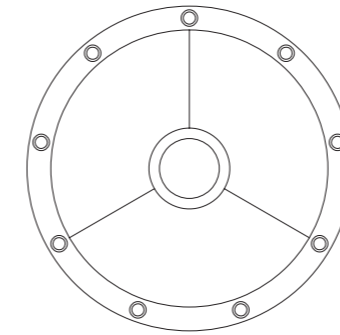

Weiß	<i>white</i>	236PL200WS	2.950,00 €
Schwarz	<i>black</i>	236PL200SW	2.950,00 €
Gold	<i>gold</i>	236PL200GO	2.950,00 €
Champagner	<i>champagne</i>	236PL200CH	2.950,00 €
jede RAL-Farbe	<i>every RAL colour</i>		Preis auf Anfrage