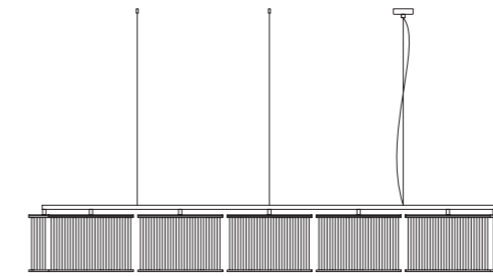

Weitere Größen auf Anfrage. Auf Wunsch mit Fassung E27.
Other sizes on request. Socket E27 optional.

Stilio Classic

Rechteck

Beschreibung/Ausführung

technische Daten

Bestell-Nr.

Preise ohne MwSt.
zero rated for VAT

Stilio 10 Rechteck Pendelleuchte

Leuchter aus
Edelstahl, Aluminium
und Glas

*linear pendant light
made of stainless steel,
aluminum and glass*

10x Fassung E14, L=1430mm x B=454mm
senkrechte Seilabhangung, Pendellänge 3m,
Gewicht 26kg.
Dimmbar mit handelsüblichem LED-Dimmer