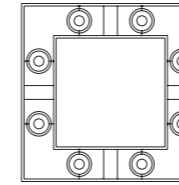

gebürstet	<i>brushed</i>	234PL12200	4.770,00 €
handpoliert	<i>hand polished</i>	234PL122PO	5.500,00 €
matt schwarz	<i>matt black</i>	234PL122SW	5.500,00 €
Messing natur	<i>pure brass</i>	234PL122MS	5.500,00 €
weiß	<i>white</i>	234PL122WS	5.500,00 €
schwarz / gold	<i>black / gold</i>	234PL122SG	5.500,00 €

Weitere Größen auf Anfrage.
Other sizes on request.

**Ocular Quadrat 1330
Pendelleuchte**

Leuchter aus Edelstahl, Linse: Ø 67 mm

pendant light made of stainless steel, lens: Ø 67 mm

1330mm x 1330mm, Profilbreite=138mm, Profil 20x10mm, Pendellänge 2m senkrechte Abhängung, Linse D=67mm, Gewicht 13kg.
16x LED 4,5W=72W, 9408lm
16x LED Uplight 4,5w=72W 9408lm
Drehregler an der Leuchte (DALI oder 1-10V auf Anfrage), EEK D