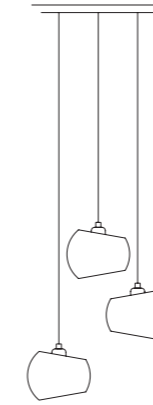

Sortierung Fall mit Baldachin Edelstahl	<i>fall version with stainless steel canopy</i>	233DL030PO	1.600,00 €
Sortierung Fall mit Baldachin weiß	<i>fall version with white canopy</i>	233DL030WS	1.600,00 €
Sortierung Spring mit Baldachin Edelstahl	<i>spring version with stainless steel canopy</i>	233DL031PO	1.600,00 €
Sortierung Spring mit Baldachin weiß	<i>spring version with white canopy</i>	233DL031WS	1.600,00 €

Fall:
1 x Stahlgrau
1 x Kirschrot
1 x Kobaltblau

fall:
1 x steel grey
1 x cherry red
1 x cobalt blue

Spring:
1 x Waldgrün
1 x Amethyst
1 x Brillantgelb

spring:
1 x forest green
1 x amethyst
1 x brilliant yellow

Weitere Längen auf Anfrage. Andere Farbkombinationen ohne Aufpreis möglich.
Other lengths on request. Other colour combinations are possible without extra charge.

Glass Moons 5 Leuchter

Leuchter aus Glas und Edelstahl, Kabel stoffummantelt	<i>suspension light made of glass and stainless steel, cotton cable</i>	Leuchter aus Edelstahl und Glas, 5x Fassung E27, Kugel D=165mm, Pendellänge max. 3m, Baldachin D=350mm, Gewicht 4,5kg. Dimmbar mit handelsüblichem LED-Dimmer