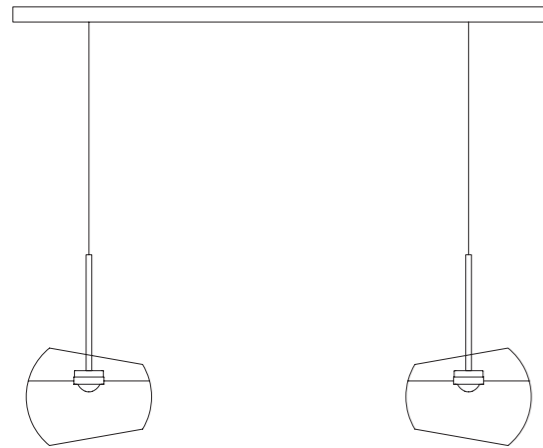

Big Moons

Pendelleuchte

Beschreibung/Ausführung	technische Daten	Bestell-Nr.	Preise ohne MwSt. zero rated for VAT

Big Moons 1 Pendelleuchte

Pendelleuchte aus Glas und Edelstahl	<i>pendant light made of glass and stainless steel</i>	Anschlussdose Aluminium poliert, Glas D=330mm, Pendellänge 3m, Gewicht 4kg. 1x LED 12,3W, 1591lm Dimmbar mit handelsüblichem LED-Dimmer	

Amethyst	<i>amethyst</i>	235PL100AM	880,00 €
Brillantgelb	<i>brilliant yellow</i>	235PL100GE	880,00 €
Waldgrün	<i>forest green</i>	235PL100GR	880,00 €
Kristallklar	<i>crystal clear</i>	235PL100KK	880,00 €
Stahlgrau	<i>steel grey</i>	235PL100SG	880,00 €

Weitere Längen auf Anfrage.
Other lengths on request.

Metallkomponenten in anderen Oberflächen Farben auf Anfrage möglich.
Metal components in other surface colors possible on request.

Big Moons 2 Pendelleuchte

Pendelleuchte aus Glas und Edelstahl, Deckenprofil aus Aluminium	<i>pendant light made of glass and stainless steel, aluminum ceiling profile</i>	2x Glas D=330mm, Pendellänge 3m, Deckenprofil=1400mm, Leuchtenabstand 1000mm, Gewicht 10kg. 2x LED 12,3W=24,6W, 3182lm Dimmbar mit handelsüblichem LED-Dimmer	

Amethyst	<i>amethyst</i>	235PL120AM	1.860,00 €
Brillantgelb	<i>brilliant yellow</i>	235PL120GE	1.860,00 €
Waldgrün	<i>forest green</i>	235PL120GR	1.860,00 €
Kristallklar	<i>crystal clear</i>	235PL120KK	1.860,00 €
Stahlgrau	<i>steel grey</i>	235PL120SG	1.860,00 €

Weitere Längen auf Anfrage.
Other lengths on request.

Metallkomponenten in anderen Oberflächen Farben auf Anfrage möglich.
Metal components in other surface colors possible on request.

Half Moons

Pendelleuchte

Beschreibung/Ausführung	technische Daten	Bestell-Nr.	Preise ohne MwSt. zero rated for VAT

Half Moons 1 Pendelleuchte

Pendelleuchte aus Glas und Aluminium	<i>Pendant light made of aluminium and glass</i>	Anschlussdose Aluminium poliert, Glas D=250mm, Pendellänge 3m, Gewicht 3,5kg. 1x LED 6,6W, 650lm Dimmbar mit handelsüblichem LED-Dimmer	

Brillantgelb	<i>brilliant yellow</i>	235PL200GE	785,00 €
Waldgrün	<i>forest green</i>	235PL200GR	785,00 €
Kristallklar	<i>crystal clear</i>	235PL200KK	785,00 €
Stahlgrau	<i>steel grey</i>	235PL200SG	785,00 €
Amethyst	<i>amethyst</i>	235PL200AM	785,00 €

Kabellänge bis Schalter 50 cm, bis Stecker zusätzlich 200 cm.
Cable length up to switch 50 cm, up to plug additional 200 cm.

Half Moons 2 Pendelleuchte

Pendelleuchte aus Glas und Edelstahl und Aluminium	<i>Pendant light made of glass and stainless steel and aluminum</i>	2x Glas D=250mm, Pendellänge 3m, Deckenprofil=1000mm, Leuchtenabstand 700mm, Gewicht 9kg. 2x LED 6,6W=13,2W, 1300lm Dimmbar mit handelsüblichem LED-Dimmer