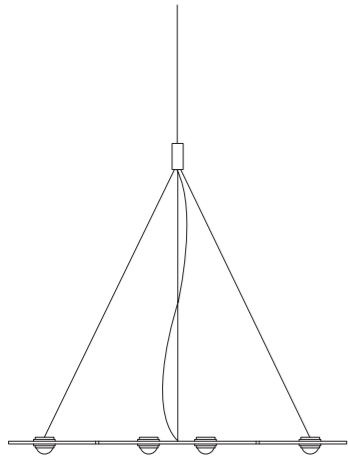

Zentrale Aufhängung / Kirchenaufhängung Ringleuchter