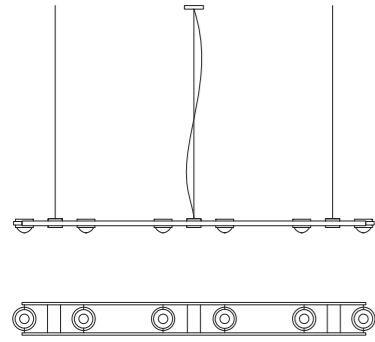

**Ocular 6 kurz
Pendelleuchte**

Pendelleuchte
aus Edelstahl,
Linse: Ø 67 mm

*pendant light
made of stainless
steel, lens: Ø 67 mm*

L=1450mm x B=138mm, Profil 20x10mm,
Pendellänge 2m, Linse D=67mm, Gewicht
5kg.
6x LED 4,5W=27W, 3528lm
6x LED Uplight 4,5w=27W 3528lm
Drehregler an der Leuchte (DALI oder 1-10V
auf Anfrage), EEK D"

gebürstet	<i>brushed</i>	234PL06300	2.950,00 €
handpoliert	<i>hand polished</i>	234PL063PO	3.660,00 €
matt schwarz	<i>matt black</i>	234PL063SW	3.660,00 €
Messing natur	<i>pure brass</i>	234PL063MS	3.660,00 €
weiß	<i>white</i>	234PL063WS	3.660,00 €
schwarz / gold	<i>black / gold</i>	234PL063SG	3.660,00 €

Einspeiseposition auf Wunsch änderbar. Weitere Leuchtenlängen auf Anfrage.
Infeed position changeable. Other lamp lengths on request.

**Ocular 6
Pendelleuchte**

Pendelleuchte
aus Edelstahl,
Linse: Ø 67 mm

*pendant light
made of stainless
steel, lens: Ø 67 mm*

L=1900mm x B=138mm, Profil 20x10mm,
Pendellänge 2m, Linse D=67mm, Gewicht
5,5kg.
6x LED 4,5W=27W, 3528lm
6x LED Uplight 4,5w=27W 3528lm
Drehregler an der Leuchte (DALI oder 1-10V
auf Anfrage), EEK D"