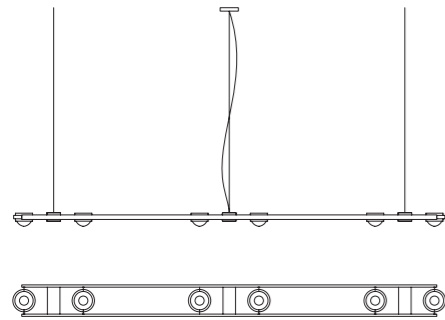

gebürstet	<i>brushed</i>	234PL06400	2.950,00 €
handpoliert	<i>hand polished</i>	234PL064PO	3.660,00 €
matt schwarz	<i>matt black</i>	234PL064SW	3.660,00 €
Messing natur	<i>pure brass</i>	234PL064MS	3.660,00 €
weiß	<i>white</i>	234PL064WS	3.660,00 €
schwarz / gold	<i>black / gold</i>	234PL064SG	3.660,00 €

Einspeiseposition auf Wunsch änderbar. Weitere Leuchtenlängen auf Anfrage.
Infeed position changeable. Other lamp lengths on request.

**Ocular 8
Pendelleuchte**

Pendelleuchte
aus Edelstahl,
Linse: Ø 67 mm

*pendant light
made of stainless
steel, lens: Ø 67 mm*

L=2700mm x B=138mm, Profil 20x10mm,
Pendellänge 2m, Linse D=67mm, Gewicht
7kg.
8x LED 4,5W=36W, 4704lm
8x LED Uplight 4,5w=36W 4704lm
Drehregler an der Leuchte (DALI oder 1-10V
auf Anfrage), EEK D