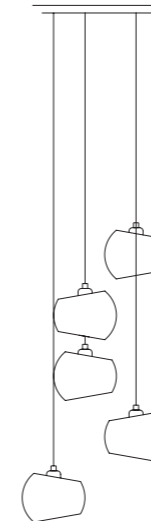

glasiert
Baldachin poliert

*glazed
canopy polished*

233LE050PO 2.150,00 €

glasiert
Baldachin weiß

*glazed
white canopy*

233LE050WS 2.150,00 €

Weitere Längen auf Anfrage.
Other lengths on request.