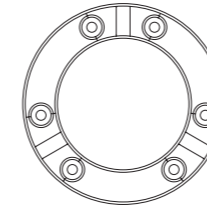

Sonderaufhängung Ringleuchter z. B. Gashaken oder senkrechte Aufhängung in Stuckdecke

Ocular 800 Ringleuchter

Ringleuchter aus Edelstahl, Linse: Ø 67 mm

ring lamp made of stainless steel, lens: Ø 67 mm

D=800mm, Profilbreite=138mm, Profil 10x10mmmm, Baldachin D=200mm, Pendellänge 3m, Linse D=67mm, Gewicht 6kg, 6x LED 4,5W=27W, 3528lm
6x LED Uplight 4,5w=27W 3528lm
Drehregler an der Leuchte (DALI oder 1-10V auf Anfrage), EEK D