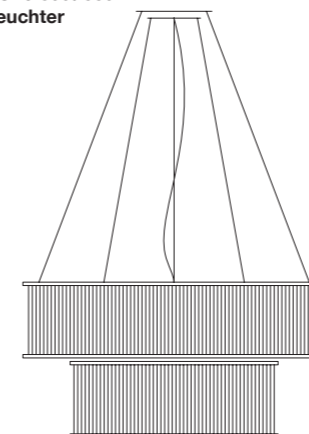

Stilio Uno 800/550 Kronleuchter

Kronleuchter aus Edelstahl und Glas	<i>chandelier made of stainless steel and glass</i>	D=800mm D=550mm H=200mm, Pendellänge 3m, Gewicht 47kg, 9x LED 12,3W=110,7W, 13761lm Drehregler an der Leuchte (DALI oder 1-10V auf Anfrage)	

Edelstahl poliert	<i>hand polished</i>	233PL045PO	7.910,00 €

Folgende Oberflächen sind verfügbar: Edelstahl poliert, Messing poliert, Messing brüniert und auf Wunsch alle RAL-Farben.
The following surfaces are available: polished stainless steel, polished brass, burnished brass and all RAL colours upon request.

Preis auf Anfrage