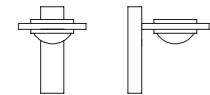

Ocular Wandleuchte Serie 100

Beschreibung/Ausführung	technische Daten	Bestell-Nr.	Preise ohne MwSt. zero rated for VAT
Wandleuchte aus Edelstahl, direkt/indirekt Linse: Ø 100 mm	<i>wall lamp made of stainless steel, direct/indirect lens: Ø 100 mm</i>	L=235mm x B=60mm, Linse D=100mm, Gewicht 2,3kg. 1x LED 14,8W, 2064lm 1x LED Uplight 4W 535lm Dimmbar mit handelsüblichem LED-Dimmer EEK D	
gebürstet	<i>brushed</i>	234WL02000	550,00 €
handpoliert	<i>hand polished</i>	234WL020PO	640,00 €
matt schwarz	<i>matt black</i>	234WL020SW	640,00 €
Messing natur	<i>pure brass</i>	234WL020MS	640,00 €
weiß	<i>white</i>	234WL020WS	640,00 €
schwarz / gold	<i>black / gold</i>	234WL020SG	640,00 €