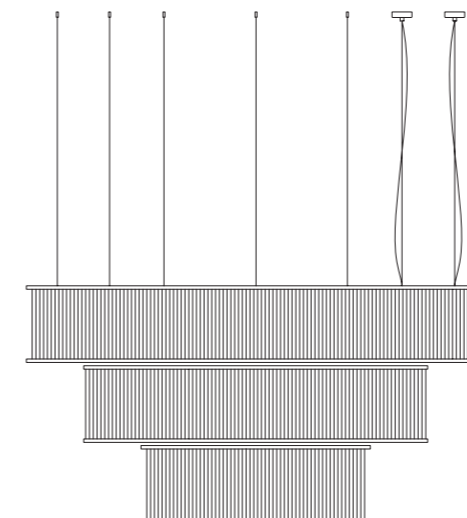

Pendelleuchte aus
Edelstahl, und Glas

*pendant light made of
stainless steel and glass*

1200x1200mm / 900x900mm / 600x600mm
H=600mm, Pendellänge 3m, Gewicht
116kg.
24x LED 12,3W=295,2W, 36696lm
Drehregler an der Leuchte (DALI oder 1-10V
auf Anfrage)