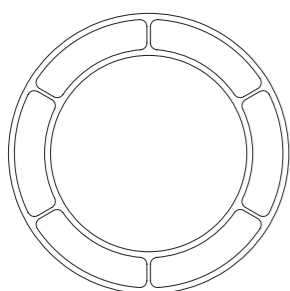

Stilio Uno 800 Ringleuchter

Ringleuchter aus Edelstahl und Glas	<i>ring lamp made of stainless steel and glass</i>	D=800mm H=200mm, Pendellänge 3m, Gewicht 27kg, 6x LED 12,3W=73,8W, 9174lm Drehregler an der Leuchte (DALI oder 1-10V auf Anfrage)	

Edelstahl poliert	<i>hand polished</i>	233PL040PO	4.400,00 €

Folgende Oberflächen sind verfügbar: Edelstahl poliert, Messing poliert, Messing brüniert und auf Wunsch alle RAL-Farben.
The following surfaces are available: polished stainless steel, polished brass, burnished brass and all RAL colours upon request.

Preis auf Anfrage