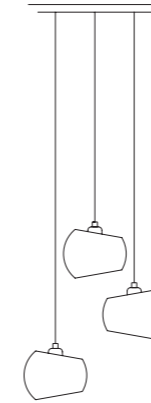

technische Daten

Bestell-Nr.

Preise ohne MwSt.
zero rated for VAT

White Moons 3 Leuchter

Leuchter aus
Porzellan und Edelstahl

*suspension light made
of porcelain and
stainless steel*

3x Fassung E27, Kugel D=165mm, Pendel-
länge max. 3m, Baldachin D=350mm,
Gewicht 3,5kg.
Dimmbar mit handelsüblichem LED-Dimmer