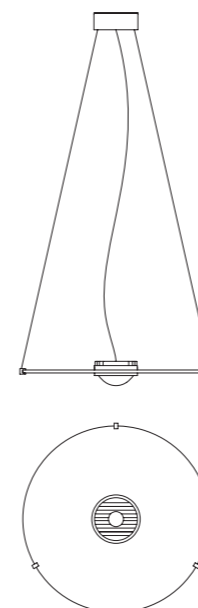

Solo Super Pendelleuchte

Beschreibung/Ausführung	technische Daten	Bestell-Nr.	Preise ohne MwSt. zero rated for VAT
Pendelleuchte aus Glas und Aluminium, direkt/indirekt Linse: Ø 100 mm	<i>pendant light made of glass and aluminum, direct/indirect lens: Ø 100 mm</i>	D=500mm, Pendellänge 2m, Linse D=100mm, Gewicht 3,5kg. 1x LED 14,8W, 2064lm 1x LED Uplight 4W 535lm Dimmbar mit handelsüblichem LED-Dimmer EEK D	
Glas matt	<i>frosted glass</i>	234PL280MA	1.100,00 €
Glas klar	<i>clear glass</i>	234PL280KL	1.100,00 €
Glas grün	<i>green glass</i>	234PL280GN	1.100,00 €
Glas orange	<i>orange glass</i>	234PL280OR	1.100,00 €
Glas blau	<i>blue glass</i>	234PL280BL	1.100,00 €
Glas blassrosa	<i>pale rose glass</i>	234PL280BR	1.100,00 €