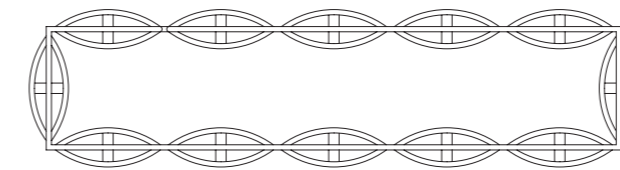

Stilio 12 Rechteck Pendelleuchte

Leuchter aus
Edelstahl, Aluminium
und Glas

*linear pendant light
made of stainless steel,
aluminum and glass*

12x Fassung E14, L=1755mm x B=454mm
senkrechte Seilabhangung, Pendellänge 3m,
Gewicht 30kg.
Dimmbar mit handelsüblichem LED-Dimmer